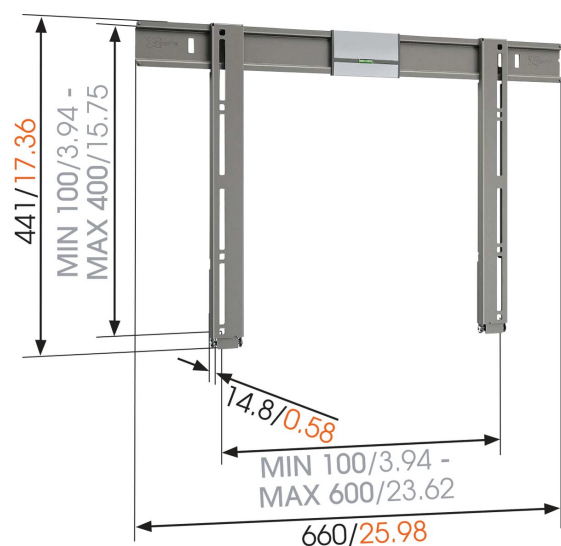

THIN 305 UltraThin Platte tv-beugel

Met de THIN 305 UltraThin TV-muurbeugel lijkt uw LED-/LCD- en plasma-TV net een schilderij. Deze platte TV-wandsteunen zijn namelijk speciaal ontworpen om uw TV vlak tegen de muur te monteren in uw woonkamer, thuisbioscoop of slaapkamer, zodat ze praktisch onzichtbaar zijn. Deze TV-wandbeugels laten slechts 1,5 cm ruimte over tussen de TV en de muur.

mm/inch
VESA mounting holes

THIN 305 UltraThin Platte tv-beugel

Specificaties

Artikelnummer (SKU)	8393052
Kleur	Grijs
EAN enkele doos	8712285317460
Productgrootte	L
TÜV-gecertificeerd	Ja
Garantie	Levenslang
Min. grootte beeldscherm (inch)	40
Max. grootte beeldscherm (inch)	65
Max. laadgewicht (kg/Lbs)	40 / 88.18
Min. hole pattern	50mm x 50mm
Max. hole pattern	600mm x 400mm
Max. formaat bout	M8
Max. hoogte van interface (mm)	437
Max. breedte van interface (mm)	680
Certificeringen	TÜV
Max. diepte beeldscherm (mm)	150
Min. afstand tot de muur (mm / inch)	15 / 0.59
Onderhoudspositie	Ja
Waterpas inbegrepen	Ja
Universeel of vast gatenspatroon	Universeel