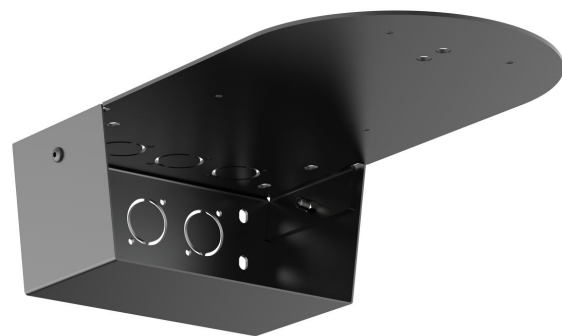

## PPA 910 Camera beugel Sony SRG A40 zwart

Camera beugel voor Sony SRG-A12 en SRG-A40 TZ camera. Deze camera beugel kan eenvoudig gemonteerd worden aan de wand en aan het plafond. Kabels kunnen netje in de beugel weggewerkt worden.

## PPA 910 Camera beugel Sony SRG A40 zwart

# Specificaties

Max. laadgewicht (kg)	2
Max. laadgewicht (Lbs)	4.41
Lengte	282
Hoogte	76
Breedte	160
Artikelnummer (SKU)	7023044A
EAN enkele doos	8712285407666
Kleur	Zwart
Garantie	5 jaar

VOGEL'S HOLDING BV (©)