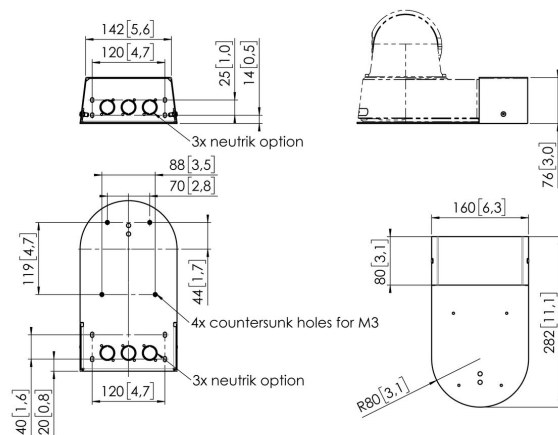

## PPA 910 Camera beugel Sony SRG A40 zwart

Camera beugel voor Sony SRG-A12 en SRG-A40 TZ camera. Deze camera beugel kan eenvoudig gemonteerd worden aan de wand en aan het plafond. Kabels kunnen netje in de beugel weggewerkt worden.

# Specificaties

Max. laadgewicht (kg)	2
Max. laadgewicht (Lbs)	4.41
Lengte	282
Hoogte	76
Breedte	160
Artikelnummer (SKU)	7023044A
EAN enkele doos	8712285407666
Kleur	Zwart
Garantie	5 jaar

VOGEL'S HOLDING BV (©)