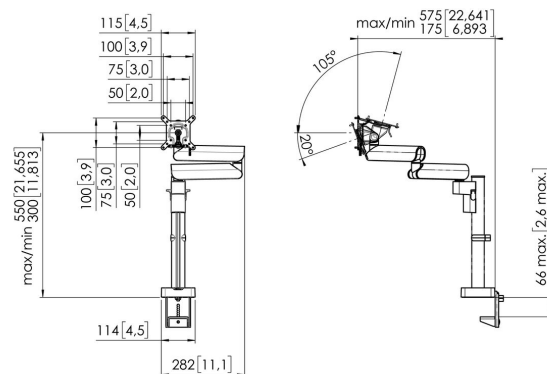

MOMO 2137 Monitor Arm Motion (white)

Største fordele

The ergonomic monitor arm for every workplace The MOMO 2137 is a monitor arm specially designed for height-adjustable monitors. The monitor arm is suitable for monitors up to 43 inches and weighing up to 20 kg.

MOMO 2137 Monitor Arm Motion (white)

Specifikationer

Min. skærmstørrelse	10
Maks. skærmstørrelse	43
Maks. skærmstørrelse (tommer)	43
Universelt eller fast hulmønster	Fast
Maks. højde på grænseflade (mm)	115
Maks. bredde på grænseflade (mm)	115
Maks. vægtbelastning (kg)	20
Maks. vægtbelastning (Lbs)	44.09
	550
	66
Drej	Op til 180°
Antal drejepunkter	3
Rotate	Op til 180°
Adjustable depth	Ja
Adjustable height	Ja
Varenummer	7121371
EAN enkelt pakke	8712285353840
Farve	Hvid
TÜV-certificeret	Ja
Garanti	10 år