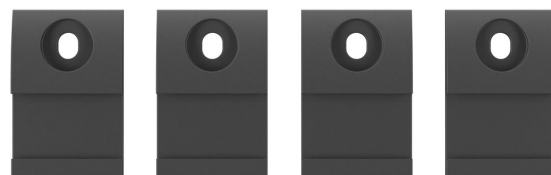

ММО С102 Компонент настенное крепление для серий Motion и Motion Plus для интерфейсной панели (черный)

Создайте свой идеальный кронштейн для монитора MOMO С102 Компонент настенное крепление для интерфейсной панели является частью серий MOMO Motion и Motion+. Специально предназначен для настенного монтажа. Бесконечные возможности Создайте многомониторную конфигурацию с помощью всего нескольких компонентов. Располагайте мониторы как прямо, так и под углом. Аксессуары и компоненты кронштейна для мониторов MOMO устанавливаются с помощью всего одного шестигранного ключа, заботливо включенного в комплект. Таким образом, нужный инструмент всегда будет у вас под рукой.

MOMO C102 Компонент настенное крепление для серий Motion и Motion Plus для интерфейсной панели (черный)

Характеристики

Артикул (SKU)	7161020
Цвет	Черный
Код EAN отдельной коробки	8712285353949
Сертифицирован TÜV	Да
Гарантия	10 лет