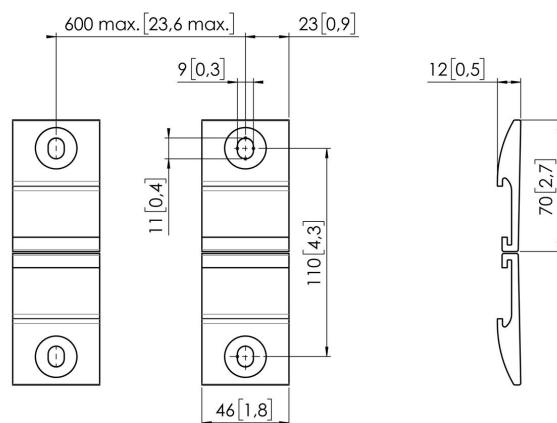

ММО С102 Компонент настенное крепление для серий Motion и Motion Plus для интерфейсной панели (черный)

Создайте свой идеальный кронштейн для монитора MOMO С102 Компонент настенное крепление для интерфейсной панели является частью серий MOMO Motion и Motion+. Специально предназначен для настенного монтажа. Бесконечные возможности Создайте многомониторную конфигурацию с помощью всего нескольких компонентов. Располагайте мониторы как прямо, так и под углом. Аксессуары и компоненты кронштейна для мониторов MOMO устанавливаются с помощью всего одного шестигранного ключа, заботливо включенного в комплект. Таким образом, нужный инструмент всегда будет у вас под рукой.

MOMO C102 Компонент настенное крепление для серий Motion и Motion Plus для интерфейсной панели (черный)

Характеристики

Артикул (SKU)	7161020
Цвет	Черный
Код EAN отдельной коробки	8712285353949
Сертифицирован TÜV	Да
Гарантия	10 лет