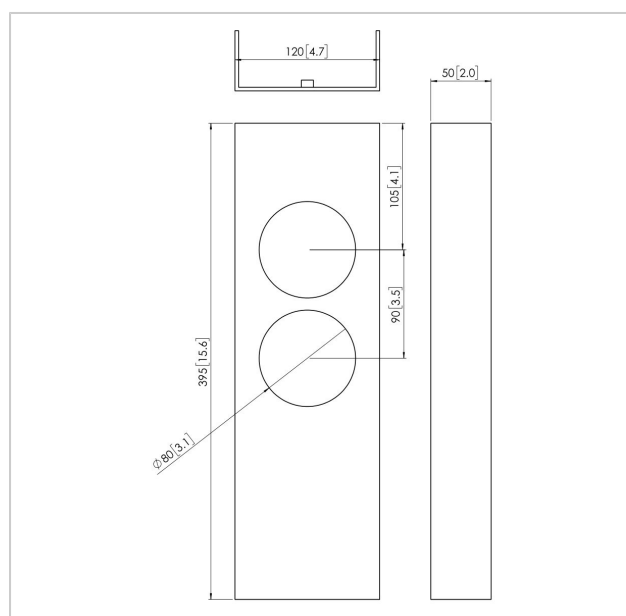

PFA 9031 Uchwyt do kolumn

Numer artykułu (SKU)
Kolor

7390314
Srebrny

PFA 9031 jest częścią modułowej serii Vogel's, która pozwala na stworzenie własnej konfiguracji (kolumnowej) do montażu monitorów.

PFA 9006 zestaw stabilizacyjny może być użyty z dłuższymi profilami np. PFA 9004 (300 cm). Doradzamy specjalnie do instalacji bardzo dużych monitorów lub klatek ochronnych do projektorów.

PFA 9031 Uchwyt do kolumn

www.vogels.com

VOGEL'S HOLDING BV 2019 (c) Wszystkie prawa zastrzeżone.
Z zastrzeżeniem błędów drukarskich, technicznych i zmian cen.
Data:2019-02-13

Specyfikacja

Numer rodzaju produktu	PFA 9031
Numer artykułu (SKU)	7390314
Kolor	Srebrny
Kod EAN pojedynczego opakowania	8712285315886
Gwarancja	5-letnia
Linia produktowa	PFW 9000 Series