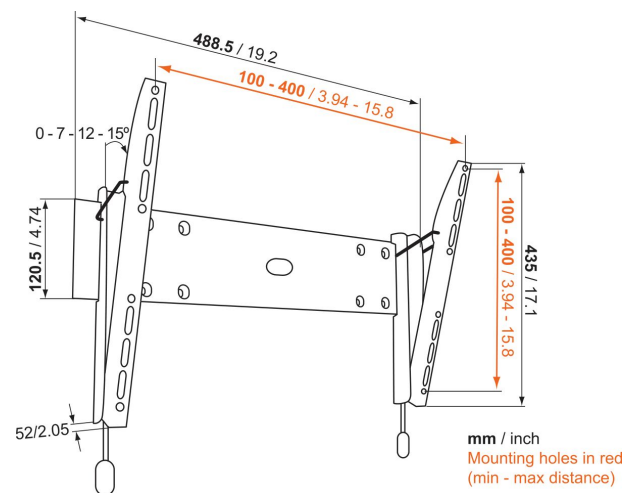

BASE 15 M Neigbare TV-Wandhalterung

Entscheidende Vorteile

- Stark und schlicht: stabile, sichere Lösungen zur Befestigung Ihres Fernsehers
- Neigen Sie Ihren TV bis zu 15°, um Spiegelungen zu vermeiden
- Rasten Sie Ihren Fernseher sicher ein

Für Fernseher bis 55 Zoll (140 cm)

BASE 15 M ist eine neigbare TV-Wandhalterung, die für Fernseher mit einer Größe zwischen 32 und 55 Zoll (81 bis 140 cm) und einem Gewicht von bis zu 30 kg geeignet ist. Neigen Sie Ihren Fernseher für den richtigen Blickwinkel. Mit der BASE 15 M können Sie Ihren Fernseher um 15 Grad nach vorne neigen, um einen tollen Blickwinkel zu erhalten. Das bedeutet, Sie können Ihren Fernseher höher an der Wand montieren - platzsparend und sicher - ohne Abstriche beim Fernseherlebnis machen zu müssen.

BASE 15 M Neigbare TV-Wandhalterung

Technische Daten

Artikelnummer (SKU)	8343215
Farbe	Schwarz
EAN-Einzelbox	8712285324246
Produktgröße	M
TÜV-zertifiziert	Ja
Neigbar	Bis zu 15° neigbar
Garantie	Lebenslang
Min. Bildschirmgröße (Zoll)	32
Max. Bildschirmgröße (Zoll)	55
Max. Gewichtslast (kg)	30
Min. hole pattern	100mm x 100mm
Max. hole pattern	400mm x 400mm
Max. Schraubengröße	M8
Max. Schnittstellenhöhe (mm)	420
Max. Breite der Schnittstelle (mm)	488
Min. Abstand zur Wand (mm)	52
Serviceposition	Nein
Wasserwaage enthalten	Nein
Universelles oder festes Lochmuster	Universell