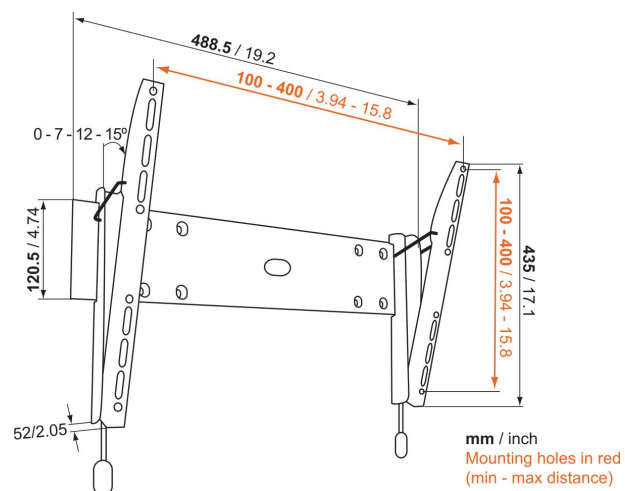

## BASE 15 M Neigbare TV-Wandhalterung

### Für Fernseher bis 55 Zoll (140 cm)

BASE 15 M ist eine neigbare TV-Wandhalterung, die für Fernseher mit einer Größe zwischen 32 und 55 Zoll (81 bis 140 cm) und einem Gewicht von bis zu 30 kg geeignet ist. Neigen Sie Ihren Fernseher für den richtigen Blickwinkel. Mit der BASE 15 M können Sie Ihren Fernseher um 15 Grad nach vorne neigen, um einen tollen Blickwinkel zu erhalten. Das bedeutet, Sie können Ihren Fernseher höher an der Wand montieren - platzsparend und sicher - ohne Abstriche beim Fernseherlebnis machen zu müssen.

## Technische Daten

Min. Bildschirmgröße (Zoll)	32
Max. Bildschirmgröße (Zoll)	55
Min. hole pattern	100mm x 100mm
Max. hole pattern	400mm x 400mm
Universelles oder festes Lochmuster	Universell
Max. Schnittstellenhöhe (mm)	420
Max. Breite der Schnittstelle (mm)	488
Max. Gewichtslast (kg)	30
Max. Gewichtslast (Lbs)	66.14
Neigbar	Bis zu 15° neigbar
Serviceposition	Nein
Wasserwaage enthalten	Nein
Artikelnummer (SKU)	8343215
EAN-Einzelbox	8712285324246
Farbe	Schwarz
Zertifizierungen	TÜV
TÜV-zertifiziert	Ja
Garantie	Lebenslang