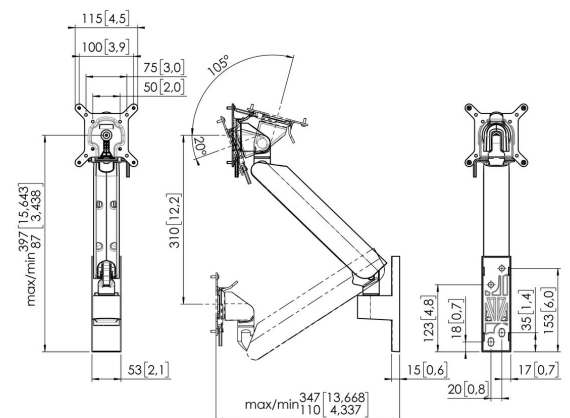

Brazo para monitor MOMO 4126 Motion Plus para soporte de pared (negro)

Beneficios clave

- Altura ajustable
- Apto para uno, dos o una serie de monitores
- Fácil de montar sin herramientas
- Sistema modular flexible
- Certificado TÜV / 10 años de garantía

El brazo para monitor ergonómico para cada lugar de trabajo MOMO 4126 es un brazo dinámico para monitores especialmente diseñado para monitores montados en la pared. El brazo para monitor puede soportar pantallas de hasta 43 pulgadas con un peso de hasta 10 kg.

Brazo para monitor MOMO 4126 Motion Plus para soporte de pared (negro)

Especificaciones

Número de artículo (SKU)	7141260
Color	Negro
Caja individual EAN	8712285353468
Certificación TÜV	Si
Inclinación	Inclinable -20°/+105°
Girar	Hasta 180°
Girar	Hasta 180°
Garantía	10 años
Tamaño mín. de pantalla (pulgadas)	10
Tamaño máx. de pantalla (pulgadas)	43
Altura máx. de interfaz (mm)	115
Anchura máx. de interfaz (mm)	115
Profundidad ajustable	True
Altura regulable	True
Tamaño máx. de pantalla (pulgadas)	43
Carga mín. de peso (kg)	1
Número de puntos de pivote	2
Patrón de orificios universal o fijo	Fijo
Premios	iF Product Design Award 2023 Red Dot Product Design Award 2023
Ajuste de la altura	Resorte mecánico
Posibilidades de montaje	En la pared
Grosor máximo del escritorio	iF Product Design Award 2023 Red Dot Product Design Award 2023