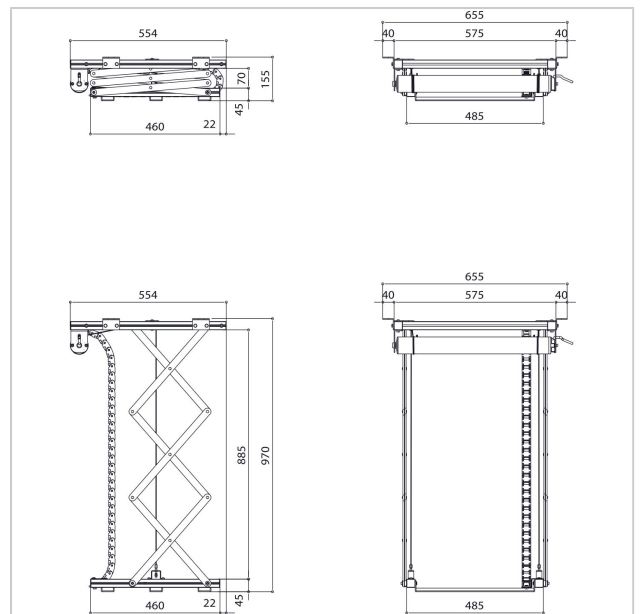

PPL 2100-120V Projector lift systeem

Artikelnummer (SKU)
Kleur

7021014
Zilver

Deze projector lift is de ideale oplossing om een projector esthetisch mooi en veilig weg te werken in het plafond. Niet alleen wordt de projector netjes verborgen, het is ook een diefstalvertragende oplossing. De lift loopt geruisloos en biedt twee verstelbare posities: top en show.

De projector lift is ontworpen voor installatie in een verlaagd plafond, waar weinig ruimte beschikbaar is. In het verlaagd plafond is slechts 15,5 cm aan vrije ruimte nodig om de lift (exclusief projector) in te verbergen. De maximale daling van de lift is 81,5 cm. De totale gewichtscapaciteit van de projectorlift is 30 kg. De lift is uitgerust met verstelbare zijbeugels om de plafondtegel exact in het raster van de plafondtegel uit te laten komen. De lift is uitgerust met twee mechanische veiligheidsschroeven die voorkomen dat de lift verder naar beneden komt dan de show positie. De projectorlift is ook beschikbaar in een 230 V, 50 Hz versie.

Numer producttype	PPL 2100-120V
Artikelnummer (SKU)	7021014
Kleur	Zilver
EAN enkele doos	8712285338403
Breedte	575
Diepte	554
Garantie	2 jaar
Garantie op elektrische onderdelen	2 jaar
Max. laadgewicht (kg)	30
Gemiddeld energieverbruik (W)	184
Certificeringen	CE
Max. afstand tot plafond (mm)	970
Min. afstand tot plafond (mm)	155
Voltage (V)	120 V, 60 Hz