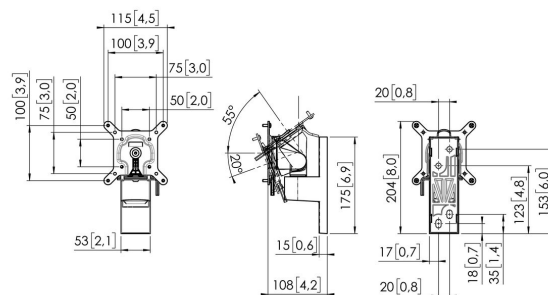

Кронштейн для монитора MOMO 2116 Motion для настенного монтажа (черный)

Главные преимущества

Эргономичный кронштейн для монитора для любого рабочего места MOMO 2116 — это кронштейн для монитора, специально предназначенный для настенного монтажа. Кронштейн подходит для мониторов с диагональю до 43 дюймов и массой до 20 кг.

Кронштейн для монитора MOMO 2116 Motion для настенного монтажа (черный)

Характеристики

Мин. размер экрана (дюймов)	10
Макс. размер экрана (дюймов)	43
Макс. размер экрана (дюймов)	43
Макс. высота крепежного элемента (мм)	115
Макс. ширина крепежного элемента (мм)	115
Макс. весовая нагрузка (кг)	20
Макс. весовая нагрузка (фунты)	44.09
Поворот	До 180°
Количество точек поворота	1
Поворот	до 180°
	True
Регулируемая глубина	Нет
Регулируемая высота	Нет
Артикул (SKU)	7121160
Код EAN отдельной коробки	8712285353703
Цвет	Черный
Сертифицирован TÜV	Да
Гарантия	10 лет