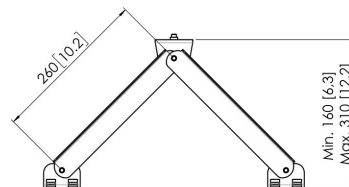

PFA 9144 Выдвижное настенное крепление, базовый набор короткий

PFA 9144 Выдвижное настенное крепление, базовый набор короткий, позволяет прикрепить стойку PUC 29xx к стене.

PFA 9144 Выдвижное настенное крепление, базовый набор короткий

Характеристики

Артикул (SKU)	7291440
Цвет	Черный
Код EAN отдельной коробки	8712285343261
Длина	260
Сертифицирован TÜV	Да
Гарантия	5 лет

VOGEL'S HOLDING BV (©)

Все права защищены.
Возможны опечатки и
изменение технических
параметров и цен.