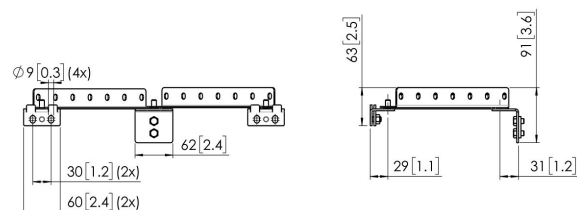

PFA 9144 Выдвижное настенное крепление, базовый набор короткий

PFA 9144 Выдвижное настенное крепление, базовый набор короткий, позволяет прикрепить стойку PUC 29xx к стене.

PFA 9144 Выдвижное настенное крепление, базовый набор короткий

Характеристики

Артикул (SKU)	7291440
Цвет	Черный
Код EAN отдельной коробки	8712285343261
Длина	260
Сертифицирован TÜV	Да
Гарантия	5 лет

VOGEL'S HOLDING BV (©)

Все права защищены.
Возможны опечатки и
изменение технических
параметров и цен.