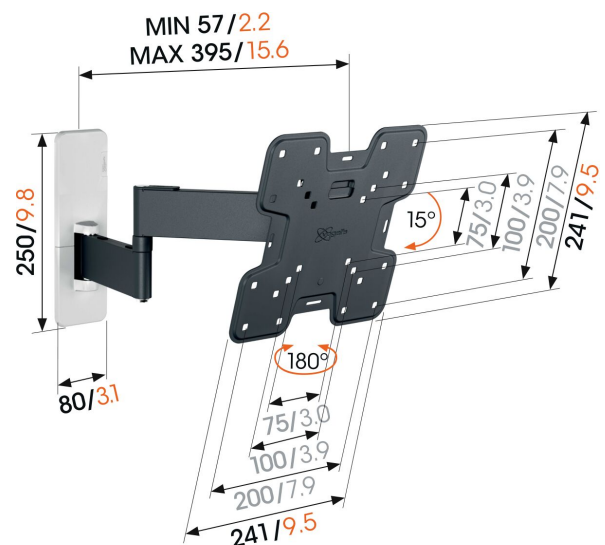

TVM 1244 Support TV Orientable

Principaux avantages

- Faites pivoter votre téléviseur jusqu'à 180° grâce à des bras longs de 40 cm
- Inclinaison sécurisée jusqu'à 15°
- Facile à niveler, même après l'installation
- Serre-câbles inclus
- Niveau à bulle gratuit inclus

Support mural TV totalement orientable pour les téléviseurs de 19 à 43 pouces

Confort de vision maximal de tous les angles de la pièce. C'est ce qu'offre ce support mural TV totalement orientable QUICK Full-Motion+. Le support mural peut être tourné jusqu'à 180°. Vous pouvez également l'incliner jusqu'à 15°. L'installation est extrêmement facile. Vous pouvez fixer votre téléviseur au mur en toute sécurité en moins de 30 minutes. Le support mural TV orientable QUICK Full-Motion convient aux téléviseurs de 19 à 43 pouces pesant jusqu'à 15 kg.

mm/inch
VESA mounting holes

TVM 1244 Support TV Orientable

Spécifications

| | |
|---|---------------------------|
| N° d'article (SKU) | 1812440 |
| Couleur | Noir |
| EAN emballage unitaire | 8712285348785 |
| Dimensions du produit | S |
| Hauteur | 241 |
| Largeur | 241 |
| Certifié TÜV | Oui |
| Inclinaison | Inclinaison jusqu'à 15° |
| Pivoter | Orientable (jusqu'à 180°) |
| Garantie | 5 ans |
| Dimensions min. écran (pouce) | 19 |
| Dimensions max. écran (pouce) | 43 |
| Charge max. (k/Lbs) | 15 / 33.07 |
| Dim. max. boulon | M8 |
| Hauteur max. interface (mm) | 241 |
| Largeur max. interface (mm) | 241 |
| Rangement des câbles | Sangles de câble |
| Certifications | TÜV |
| Distance max. au mur (mm / inch) | 395 / 15.55 |
| Modèle max. trous de fixations hor. (mm) | 200 |
| Modèle max. trous de fixation vert. (mm) | 200 |
| Distance min. au mur (mm / inch) | 57 / 2.24 |
| Modèle min. trous de fixations hor. (mm) | 75 |
| Modèle min. trous de fixation vert. (mm) | 75 |
| Nombre de points de pivot | 3 |
| Niveau à bulle fourni | Oui |
| Modèle universel ou fixe de trous de fixation | Fixe |