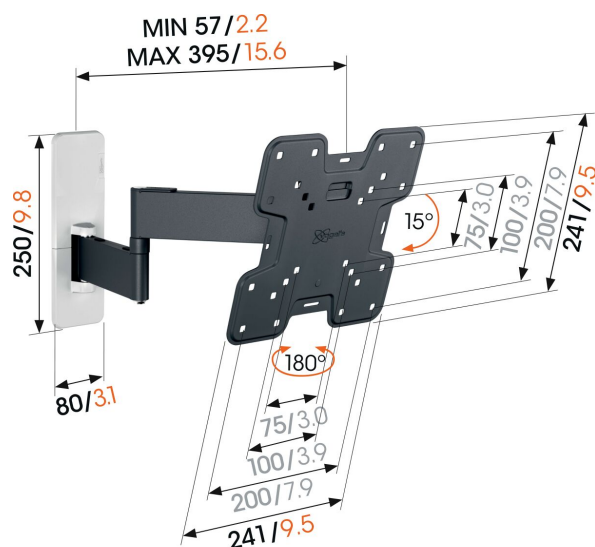

TVM 1244 Support TV Orientable

Principaux avantages

- Faites pivoter votre téléviseur jusqu'à 180° grâce à des bras longs de 40 cm
- Inclinaison sécurisée jusqu'à 15°
- Facile à niveler, même après l'installation
- Serre-câbles inclus
- Niveau à bulle gratuit inclus

Support mural TV totalement orientable pour les téléviseurs de 19 à 43 pouces

Confort de vision maximal de tous les angles de la pièce. C'est ce qu'offre ce support mural TV totalement orientable QUICK Full-Motion+. Le support mural peut être tourné jusqu'à 180°. Vous pouvez également l'incliner jusqu'à 15°. L'installation est extrêmement facile. Vous pouvez fixer votre téléviseur au mur en toute sécurité en moins de 30 minutes. Le support mural TV orientable QUICK Full-Motion convient aux téléviseurs de 19 à 43 pouces pesant jusqu'à 15 kg.

mm/inch
VESA mounting holes

TVM 1244 Support TV Orientable

Spécifications

Dimensions min. écran (pouce)	19
Dimensions max. écran (pouce)	43
Modèle min. trous de fixations hor. (mm)	75
Modèle max. trous de fixations hor. (mm)	200
Modèle min. trous de fixation vert. (mm)	75
Modèle max. trous de fixation vert. (mm)	200
Modèle universel ou fixe de trous de fixation	Fixe
Hauteur max. interface (mm)	241
Largeur max. interface (mm)	241
Charge max. (kg)	15
Charge max. (Lbs)	33.07
Pivoter	Orientable (jusqu'à 180°)
Nombre de points de pivot	3
Inclinaison	Inclinaison jusqu'à 15°
Rangement des câbles	Sangles de câble
Niveau à bulle fourni	Oui
Hauteur	241
Largeur	241
N° d'article (SKU)	1812440
EAN emballage unitaire	8712285361524
Couleur	Gris
Certifications	EPD TÜV
Certifié TÜV	Oui
Garantie	5 ans