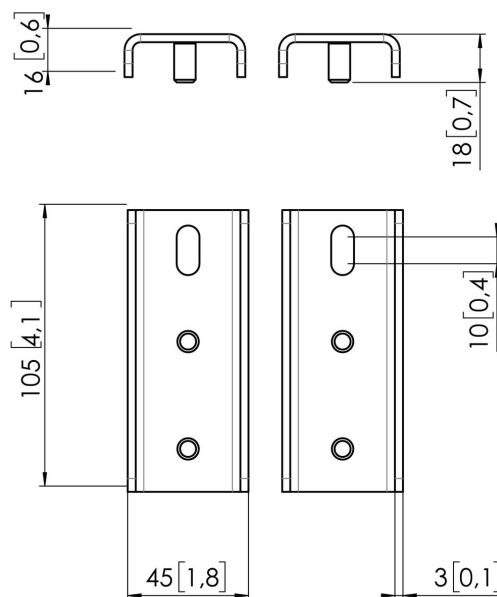

## PFA 9158 Adapter do Samsung Flip 2 65"

Adapter do Samsung Flip 2 65". Użyj w połączeniu z PFW 6858.

### Specyfikacja

Numer artykułu (SKU)	7291580
Kolor	Czarny
Kod EAN pojedynczego opakowania	8712285348266
Wysokość	105
Szerokość	45
Głębokość	18
Gwarancja	5-letnia
Maks. nośność (kg/Lbs)	72 / 158.73
Maks. rozmiar ekranu (cale)	65