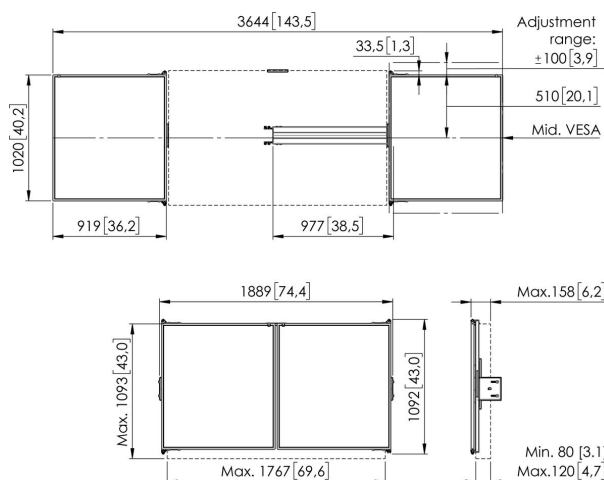

RISE WBS75M Juego de pizarra blanca de 75" para RISE 5XXX

Beneficios clave

- Instalación en 3 pasos en 20 minutos
- Para montar en el carrito RISE, soporte de pie

Pizarra blanca para pantallas de 75 pulgadas El conjunto de pizarra blanca RISE WB75M es un sistema universal, apto para todo tipo de pantallas (interactivas) de 75". Este accesorio le permite montar una pizarra blanca a la izquierda y a la derecha de su pantalla de 75". Los tableros de acero esmaltado están unidos por arriba y por abajo con una bisagra desarrollada por Vogel's, que mantiene la fricción y la estabilidad de la escritura incluso después de un uso frecuente. Si con el tiempo la fricción va siendo menor de lo deseado, la bisagra se puede ajustar fácilmente. Este juego es adecuado en combinación con el carro y los soportes de suelo RISE 5xxx y contiene uno o dos contrapesos para mayor estabilidad. Debido al ajuste de altura de 985 mm, estos elevadores requieren un contrapeso para cumplir con los estándares de seguridad.

RISE WBS75M Juego de pizarra blanca de 75" para RISE 5XXX

Especificaciones

Tamaño mín. de pantalla (pulgadas)	75
Tamaño máx. de pantalla (pulgadas)	75
Interfaz del soporte	Si
Profundidad ajustable	Si
Altura regulable	Si
Bloqueable	True
Altura	1020
Anchura	3644
Número de artículo (SKU)	7301750
Caja individual EAN	8712285410581
Color	Blanco
Certificación TÜV	No
Garantía	5 años
Garantía pizarras de acero esmaltado	25 años