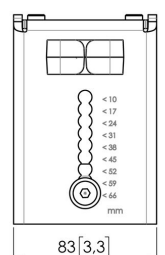

Stellen Sie Ihre ideale Monitorhalterung zusammen
Die MOMO C 103 Schreibtischklemmenkomponente gehört zu MOMO Motion und Motion+. Speziell für die Schreibtischmontage entworfen. Unendliche Möglichkeiten
Richten Sie mit nur einigen wenigen Komponenten einen Arbeitsplatz mit mehreren Monitoren ein. Es sind gerade und abgewinkelte Positionen möglich. Das Zubehör für die MOMO Monitorhalterungen wird mit nur einem Inbusschlüssel montiert, der geschickt in das Produkt integriert ist. Auf diese Weise haben Sie immer das richtige Werkzeug zur Hand.

MOMO C103

Schreibtischklemmenkomponente für Motion und Motion Plus (Weiß)

Technische Daten

Max. Gewichtslast (kg)	20
Max. Gewichtslast (Lbs)	44.09
Max. Schreibtischdicke	66
Höhe	122
Breite	83
Tiefe	63
Artikelnummer (SKU)	7161031
EAN-Einzelbox	8712285354007
Farbe	Weiß
TÜV-zertifiziert	Ja
Garantie	10 Jahre