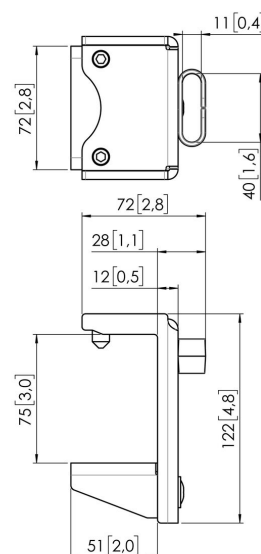

MOMO C103 Schreibtischklemmenkomponente für Motion und Motion Plus (Weiß)

Entscheidende Vorteile

- Höhenverstellbar
- Geeignet für einen, zwei oder eine ganze Reihe von Monitoren
- Einfache Installation
- Flexibles, modulares System
- TÜV-zertifiziert / 10 Jahre Garantie

Stellen Sie Ihre ideale Monitorhalterung zusammen
Die MOMO C 103 Schreibtischklemmenkomponente gehört zu MOMO Motion und Motion+. Speziell für die Schreibtischmontage entworfen. Unendliche Möglichkeiten
Richten Sie mit nur einigen wenigen Komponenten einen Arbeitsplatz mit mehreren Monitoren ein. Es sind gerade und abgewinkelte Positionen möglich. Das Zubehör für die MOMO Monitorhalterungen wird mit nur einem Inbusschlüssel montiert, der geschickt in das Produkt integriert ist. Auf diese Weise haben Sie immer das richtige Werkzeug zur Hand.

MOMO C103

Schreibtischklemmenkomponente für Motion und Motion Plus (Weiß)

Technische Daten

Max. Gewichtslast (kg)	20
Max. Gewichtslast (Lbs)	44.09
Max. Schreibtischdicke	66
Höhe	122
Breite	83
Tiefe	63
Artikelnummer (SKU)	7161031
EAN-Einzelbox	8712285354007
Farbe	Weiß
TÜV-zertifiziert	Ja
Garantie	10 Jahre