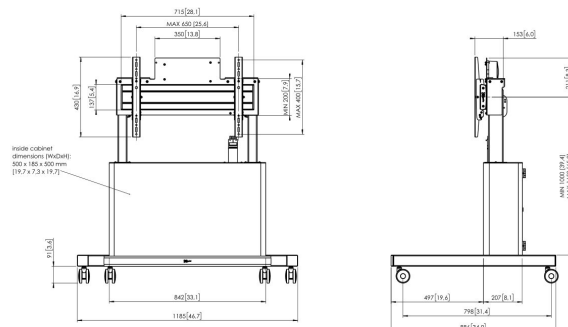

TE1164 Моторизованная тележка

тележки комплект TE1164

Размер дисплея: Габариты: 600x400 Макс. нагрузка: 160 кг
В комплект входят: • 1x PFTE 7111 Моторизованная тележка для дисплея с коробом • 1x PFB 3407 Интерфейсная панель • 1x PFS 3204 Направляющие для дисплея

TE1164 Моторизованная тележка

Характеристики

Артикул (SKU)	7911644
Цвет	Серебристый
Код EAN отдельной коробки	8712285339721
Высота	1861
Ширина	1185
Глубина	886
Сертифицирован TÜV	Да
Гарантия	5 лет
Мин. размер экрана (дюймов)	42
Макс. размер экрана (дюймов)	86
Макс. весовая нагрузка (кг)	160
Сертификаты	CE
Макс. расстояние до пола от центра экрана (мм)	1650
Макс. расстояние между крепежными отверстиями по горизонтали (мм)	600
Макс. расстояние между крепежными отверстиями по вертикали (мм)	400
Мин. расстояние до пола от центра экрана (мм)	1000
Мин. расстояние между крепежными отверстиями по горизонтали (мм)	100
Мин. расстояние между крепежными отверстиями по вертикали (мм)	100
Моторизованный	Да
С дистанционным управлением	Да
Подъем	650