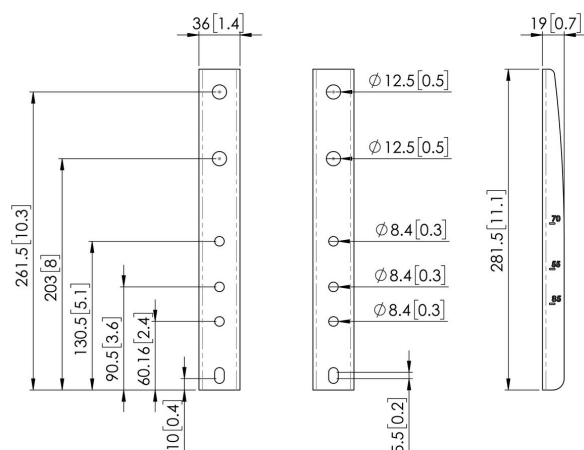

## PFA 9168 Cisco Webex adapter

Cisco Webex display si caratterizzano per l'insolito schema di montaggio. Vogel's ha creato un adattatore ad hoc per consentire al Cisco Webex di essere montato sulle bande d'interfaccia PFS (dalla serie Connect-it). Configurazione: 55": PFB3411 + PFS3204/3304 + PFA 9168 70": PFB3407 + PFB3409 + PFA9104 + PFS3306 + PFA 9168 85": PFB3419 + PFS3208 + PFA 9168

# Specifiche

Numero dell'articolo (SKU)	7291680
Colore	Nero
EAN scatola singola	8712285351402
Lunghezza	281
Larghezza	36
Profondità	19
Garanzia	5 anni
Dimensione massima dello schermo (pollici)	85
Dimensione minima dello schermo (pollici)	55