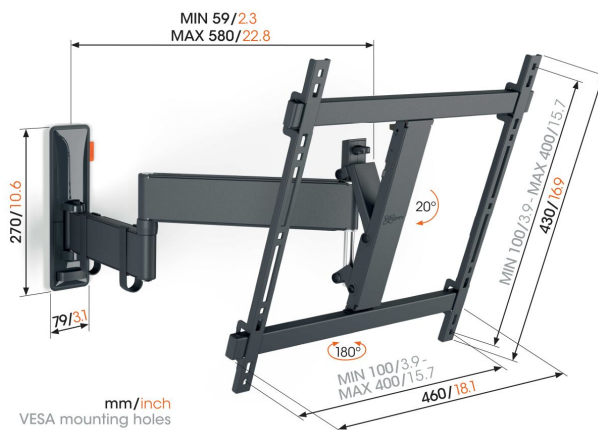

TVM 3445 Fuldt bevægeligt tv-vægbeslag (sort)

Største fordele

- Problemfri One-Finger™-bevægelse - Takket være indpakkede lejer og præcisions-stålaksler
- Hold dit TV i konstant vatter (vandret og lodret)
- Kabelklemme medfølger: Før dine kabler fra TV til væg
- Lås op og lås nemt med TiltAnchor™
- Drej dit TV op til 180° takket være lange arme på 58 cm

Stilfuldt og sikkert: Fuldt bevægeligt TV-vægbeslag til TV'er fra 32" til 65"

Vil du gerne have dit TV optimalt hvor som helst i rummet? Og leder du derfor efter et stilfuldt, men robust TV-vægbeslag, så dit TV er sikkert? Dette COMFORT Full-Motion+ TV-vægbeslag er perfekt til dig. Du kan dreje vægbeslaget op til 180° og tilde det op til 20°. TV-vægbeslaget er velegnet til TV'er fra 32" til 65", der vejer op til 25 kg.

TVM 3445 Fuldt bevægeligt tv-vægbeslag (sort)

Specifikationer

Varenummer	3834450
Farve	Sort
EAN enkelt pakke	8712285347788
Produktstørrelse	M
Højde	430
Bredde	460
TÜV-certificeret	Ja
Vip	Vip op til 20°
Drej	Fuld bevægelse (op til 180°)
Garanti	10 år
Min. skærmstørrelse	32
Maks. skærmstørrelse	65
Maks. vægtbelastning (kg/Lbs)	25 / 55.12
Min. hulmønster	100mm x 100mm
Maks. hulmønster	400mm x 400mm
Maks. boltstørrelse	M8
Maks. højde på grænseflade (mm)	430
Maks. bredde på grænseflade (mm)	460
Kabelstyring	Kabelklips
Certificeringer	TÜV
Maks. afstand til væggen (mm / inch)	580 / 22.83
Max. horizontal hole pattern (mm)	400
Max. vertical hole pattern (mm)	400
Min. afstand til væggen (mm / inch)	59 / 2.32
Min. horizontal hole pattern (mm)	100
Min. vertical hole pattern (mm)	100
Antal drejepunkter	3
Vaterpas medfølger	Ja
Universelt eller fast hulmønster	Universal