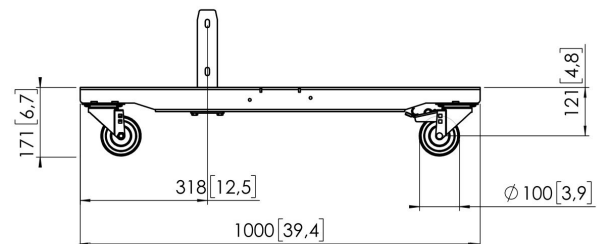

PFT 8920 — Podstawa na kółkach do ściany wideo

Podstawa PFA 8920 jest częścią uniwersalnego systemu ściany wideo Connect-it. Dzięki modularnej konstrukcji systemu możesz stworzyć swój własny wózek do ściany wideo.

PFT 8920 — Podstawa na kółkach do ściany wideo

Specyfikacja

Numer artykułu (SKU)	7289200
Kolor	Czarny
Kod EAN pojedynczego opakowania	8712285336645
Wysokość	171
Długość	1000
Szerokość	100
Certyfikat TÜV	Tak
Gwarancja	5-letnia
Maks. nośność (kg/Lbs)	202.5 / 446.44
Regulacja wysokości	False
Расстояние между опорами основания (мм)	796