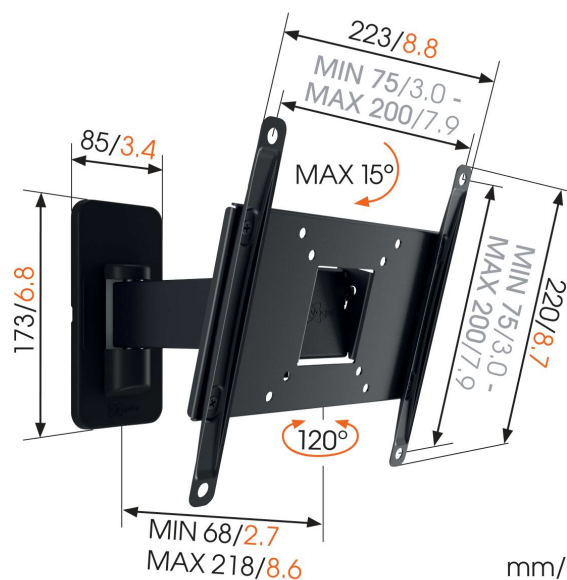

MA2030 Fuldt bevægeligt tv-vægbeslag

Største fordele

- Se fra hvor som helst i lokalet: Drej op til 120°
- Testet op til 3 gange den maksimale TV-vægt
- Bolte og fischer® stik medfølger
- Undgå genskær: tilt op til 15°
- Pålidelig kvalitet til en overkommelig pris

Til tv op til 43 tommer (109 cm)

MA 2030 er et robust tv-vægbeslag, der passer til tv'er fra 19 til 43 tommer. TV'er, der vejer op til 15 kg, forbliver ubesværet på dets plads.

MA2030 Fuldt bevægeligt tv-vægbeslag

Specifikationer

Varenummer	8572030
Farve	Sort
EAN enkelt pakke	8712285337000
Produktstørrelse	S
TÜV-certificeret	Ja
Vip	Vip op til 15°
Drej	Bevægelse (op til 120°)
Garanti	2 år
Min. skærmstørrelse	19
Maks. skærmstørrelse	43
Maks. vægtbelastning (kg/Lbs)	15 / 33.07
Maks. boltstørrelse	M8
Maks. højde på grænseflade (mm)	220
Maks. bredde på grænseflade (mm)	223
Certificeringer	TÜV
Maks. afstand til væggen (mm / inch)	218 / 8.58
Min. afstand til væggen (mm / inch)	68 / 2.68
Antal drejepunkter	2
Universelt eller fast hulmønster	Fast