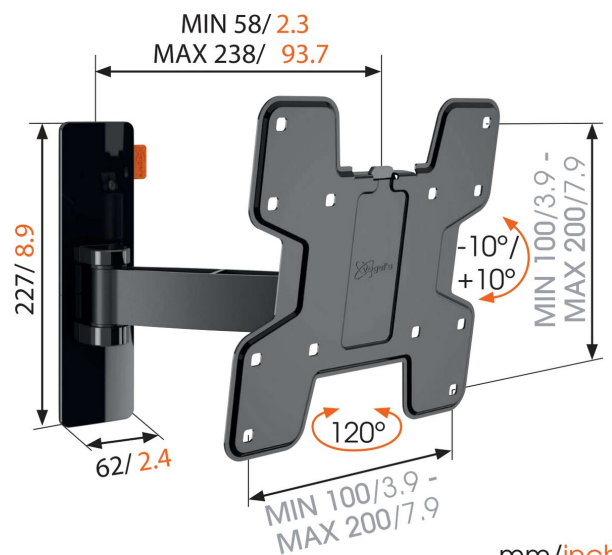

## WALL 2125 Schwenkbare TV-Wandhalterung (Schwarz)

### Für Fernseher bis 40 Zoll (102 cm)

WALL 2125 ist eine langlebige TV-Wandhalterung, die für Fernseher mit einer Größe von 19 bis 40 Zoll (48 bis 102 cm) und einem Gewicht von bis zu 15 kg geeignet ist. Sichern Sie sich den perfekten Blickwinkel Positionieren Sie einen kleinen Fernseher mit der WALL 2125 TV-Wandhalterung an einem praktischen Platz an der Wand oder in einer Ecke in der Küche, im Büro oder im Schlafzimmer. Schwenken Sie Ihren Fernseher ganz einfach weg von der Wand und neigen Sie ihn für den perfekten Blickwinkel hoch oder runter.

### Technische Daten

Artikelnummer (SKU)	8352060
Farbe	Schwarz
EAN-Einzelbox	8712285327704
Produktgröße	S
TÜV-zertifiziert	Ja
Neigbar	Neigbar -10°/+10°
Drehbar	Beweglich (bis zu 120°)
Garantie	Lebenslang
Min. Bildschirmgröße (Zoll)	19
Max. Bildschirmgröße (Zoll)	40
Max. Gewichtslast (kg)	15
Max. Schraubengröße	M8
Max. Schnittstellenhöhe (mm)	227
Max. Breite der Schnittstelle (mm)	318
Max. Abstand zur Wand (mm)	238
Min. Abstand zur Wand (mm)	58
Anzahl der Drehpunkte	2
Universelles oder festes Lochmuster	Fest