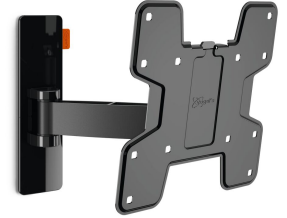

## WALL 2125 Schwenkbare TV-Wandhalterung (Schwarz)

### Für Fernseher bis 40 Zoll (102 cm)

WALL 2125 ist eine langlebige TV-Wandhalterung, die für Fernseher mit einer Größe von 19 bis 40 Zoll (48 bis 102 cm) und einem Gewicht von bis zu 15 kg geeignet ist. Sichern Sie sich den perfekten Blickwinkel Positionieren Sie einen kleinen Fernseher mit der WALL 2125 TV-Wandhalterung an einem praktischen Platz an der Wand oder in einer Ecke in der Küche, im Büro oder im Schlafzimmer. Schwenken Sie Ihren Fernseher ganz einfach weg von der Wand und neigen Sie ihn für den perfekten Blickwinkel hoch oder runter.

### Technische Daten

Artikelnummer (SKU)	8352060
Farbe	Schwarz
EAN-Einzelbox	8712285327704
Produktgröße	S
TÜV-zertifiziert	Ja
Neigbar	Neigbar -10°/+10°
Drehbar	Beweglich (bis zu 120°)
Garantie	Lebenslang
Min. Bildschirmgröße (Zoll)	19
Max. Bildschirmgröße (Zoll)	40
Max. Gewichtslast (kg)	15
Max. Schraubengröße	M8
Max. Schnittstellenhöhe (mm)	227
Max. Breite der Schnittstelle (mm)	318
Max. Abstand zur Wand (mm)	238
Min. Abstand zur Wand (mm)	58
Anzahl der Drehpunkte	2
Universelles oder festes Lochmuster	Fest