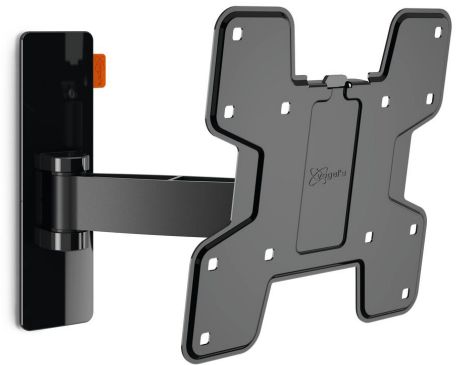

## WALL 2125 Schwenkbare TV-Wandhalterung (Schwarz)

### Für Fernseher bis 40 Zoll (102 cm)

WALL 2125 ist eine langlebige TV-Wandhalterung, die für Fernseher mit einer Größe von 19 bis 40 Zoll (48 bis 102 cm) und einem Gewicht von bis zu 15 kg geeignet ist. Sichern Sie sich den perfekten Blickwinkel Positionieren Sie einen kleinen Fernseher mit der WALL 2125 TV-Wandhalterung an einem praktischen Platz an der Wand oder in einer Ecke in der Küche, im Büro oder im Schlafzimmer. Schwenken Sie Ihren Fernseher ganz einfach weg von der Wand und neigen Sie ihn für den perfekten Blickwinkel hoch oder runter.

### Technische Daten

Artikelnummer (SKU)	8352060
Farbe	Schwarz
EAN-Einzelbox	8712285327704
Produktgröße	S
TÜV-zertifiziert	Ja
Neigbar	Neigbar -10°/+10°
Drehbar	Beweglich (bis zu 120°)
Garantie	Lebenslang
Min. Bildschirmgröße (Zoll)	19
Max. Bildschirmgröße (Zoll)	40
Max. Gewichtslast (kg)	15
Max. Schraubengröße	M8
Max. Schnittstellenhöhe (mm)	227
Max. Breite der Schnittstelle (mm)	318
Max. Abstand zur Wand (mm)	238
Min. Abstand zur Wand (mm)	58
Anzahl der Drehpunkte	2
Universelles oder festes Lochmuster	Fest