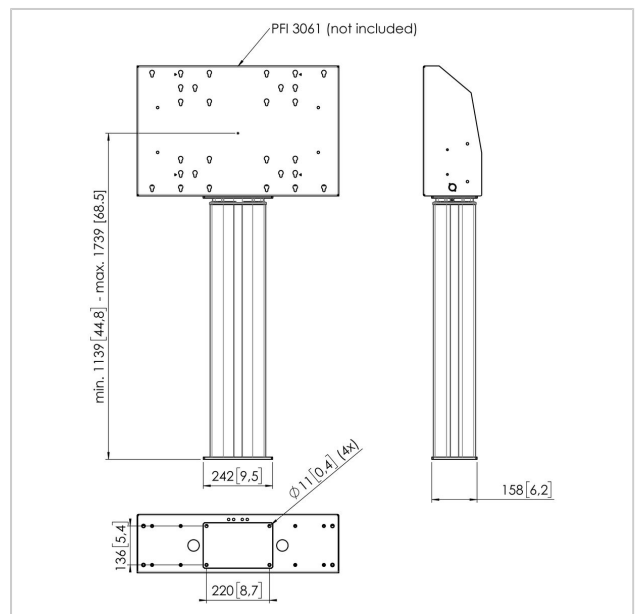

PFFE 7106 Gemotoriseerde displaylift 60 cm

Artikelnummer (SKU)
Kleur

7371064
Zilver

Dankzij het modulaire karakter van de gemotoriseerde line-up kun je met slechts enkele componenten vrijwel iedere denkbare oplossing creëren. De displaylift kan rechtstreeks op de vloer worden bevestigd of is te combineren met een vloerplaat of trolleyframe indien mobiliteit gewenst is. Combineer één of twee PFFE 7106 displayliften met de PFI 3061 interface box en je hebt de perfecte bevestigingsoplossing voor vrijwel alle grote displays en touchscreens. Bij montage op de vloer moet de PFA 9134 gebruikt te worden. Gebruik de optionele elektronische veiligheidsstrip om beschadiging te voorkomen als het liftgedeelte geblokkeerd wordt door b.v. een object.

Numer producttype	PFFE 7106
Artikelnummer (SKU)	7371064
Kleur	Zilver
EAN enkele doos	8712285343001
Garantie	5 jaar
Min. grootte beeldscherm (inch)	49
Max. grootte beeldscherm (inch)	90
Max. laadgewicht (kg)	135
Max. afstand tot vloer vanaf midden beeldscherm (mm)	1739
Min. afstand tot vloer vanaf midden beeldscherm (mm)	1139
Gemotoriseerd	True
Op afstand te bedienen	Ja
Travel	600