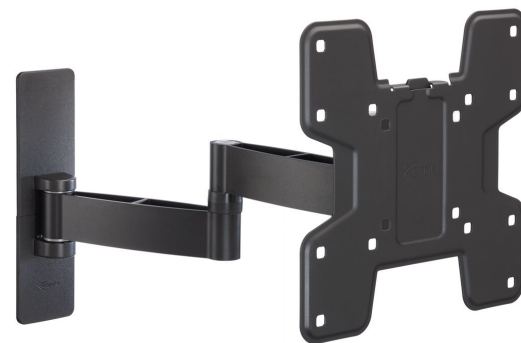

PFW 2040 Display muurbeugel kantelbaar/draaibaar

De gestroomlijnde, mooie PFW 2000-serie is ontworpen met content voor de hospitality in het achterhoofd.

PFW 2040 Display muurbeugel kantelbaar/draaibaar

Specificaties

Artikelnummer (SKU)	7320400
Kleur	Zwart
EAN enkele doos	8712285335143
Productgrootte	S
TÜV-gecertificeerd	Ja
Kantelen	Kantelsysteem -10°/+10°
Draaien	Tot 180°
Garantie	5 jaar
Min. grootte beeldscherm (inch)	19
Max. grootte beeldscherm (inch)	43
Max. laadgewicht (kg/Lbs)	16 / 35.27
Max. formaat bout	M8
Max. hoogte van interface (mm)	235
Max. breedte van interface (mm)	235
Fischer inbegrepen	Ja
Waterpasfunctie	Horizontaal waterpas maken na montage
Afsluitbaar	True
Opties vergrendeling	Slot inbegrepen / geïntegreerd
Max. afstand tot de muur (mm / inch)	417 / 16.42
Max. horizontaal gatenpatroon (mm)	200
Max. grootte beeldscherm (inch)	43
Max. verticaal gatenpatroon (mm)	200
Min. afstand tot de muur (mm / inch)	77 / 3.03
Min. horizontaal gatenpatroon (mm)	75
Min. grootte beeldscherm (inch)	19
Min. verticaal gatenpatroon (mm)	75
Aantal scharnierpunten	3
Universeel of vast gatenpatroon	Vast