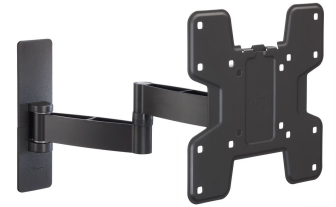

PFW 2040 Display muurbeugel kantelbaar/draaibaar

De gestroomlijnde, mooie PFW 2000-serie is ontworpen met content voor de hospitality in het achterhoofd.

PFW 2040 Display muurbeugel kantelbaar/draaibaar

Specificaties

Artikelnummer (SKU)	7320400
Kleur	Zwart
EAN enkele doos	8712285335143
Productgrootte	S
TÜV-gecertificeerd	Ja
Kantelen	Kantelsysteem -10°/+10°
Draaien	Tot 180°
Garantie	5 jaar
Min. grootte beeldscherm (inch)	19
Max. grootte beeldscherm (inch)	43
Max. laadgewicht (kg/Lbs)	16 / 35.27
Max. formaat bout	M8
Max. hoogte van interface (mm)	235
Max. breedte van interface (mm)	235
Fischer inbegrepen	Ja
Waterpasfunctie	Horizontaal waterpas maken na montage
Afsluitbaar	True
Opties vergrendeling	Slot inbegrepen / geïntegreerd
Max. afstand tot de muur (mm / inch)	417 / 16.42
Max. horizontaal gatenpatroon (mm)	200
Max. grootte beeldscherm (inch)	43
Max. verticaal gatenpatroon (mm)	200
Min. afstand tot de muur (mm / inch)	77 / 3.03
Min. horizontaal gatenpatroon (mm)	75
Min. grootte beeldscherm (inch)	19
Min. verticaal gatenpatroon (mm)	75
Aantal scharnierpunten	3
Universeel of vast gatenpatroon	Vast