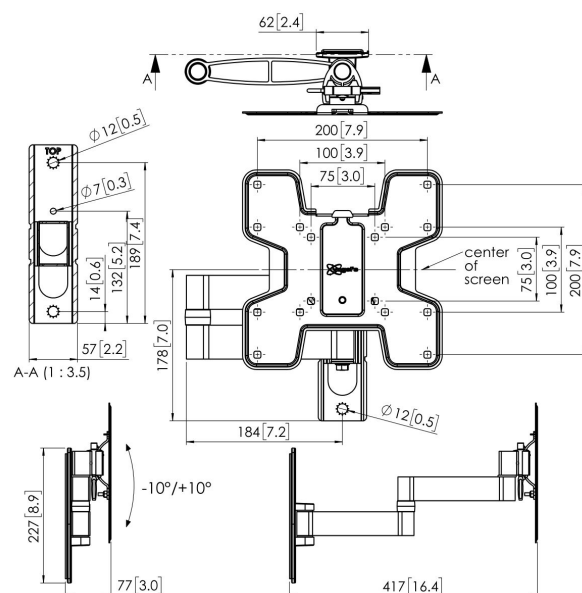

PFW 2040 Display muurbeugel kantelbaar/draaibaar

De gestroomlijnde, mooie PFW 2000-serie is ontworpen met content voor de hospitality in het achterhoofd.

PFW 2040 Display muurbeugel kantelbaar/draaibaar

Specificaties

Artikelnummer (SKU)	7320400
Kleur	Zwart
EAN enkele doos	8712285335143
Productgrootte	S
TÜV-gecertificeerd	Ja
Kantelen	Kantelsysteem -10°/+10°
Draaien	Tot 180°
Garantie	5 jaar
Min. grootte beeldscherm (inch)	19
Max. grootte beeldscherm (inch)	43
Max. laadgewicht (kg/Lbs)	16 / 35.27
Max. formaat bout	M8
Max. hoogte van interface (mm)	235
Max. breedte van interface (mm)	235
Fischer inbegrepen	Ja
Waterpasfunctie	Horizontaal waterpas maken na montage
Afsluitbaar	True
Opties vergrendeling	Slot inbegrepen / geïntegreerd
Max. afstand tot de muur (mm / inch)	417 / 16.42
Max. horizontaal gatenpatroon (mm)	200
Max. grootte beeldscherm (inch)	43
Max. verticaal gatenpatroon (mm)	200
Min. afstand tot de muur (mm / inch)	77 / 3.03
Min. horizontaal gatenpatroon (mm)	75
Min. grootte beeldscherm (inch)	19
Min. verticaal gatenpatroon (mm)	75
Aantal scharnierpunten	3
Universeel of vast gatenpatroon	Vast