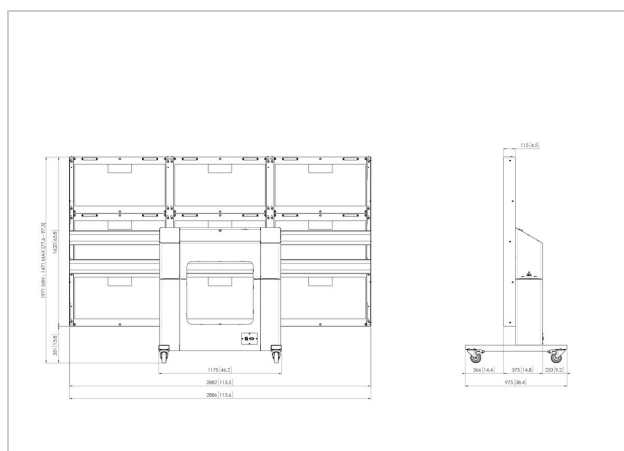

TLWE78101 моторизованная тележка для светодиодной стены из дисплеев Samsung IFR/IER 1,5 мм

Артикул (SKU)
Цвет

7951290
Черный

Главные преимущества

- Простота установки
- Сертификаты TÜV и CE
- Передвижная и/или отдельно стоящая
- Максимальная нагрузка: 225 кг

TLWE78101 представляет собой комплект, состоящий из моторизованной тележки и интерфейсной планки светодиодной матрицы. Этот комплект специально разработан для надежного крепления дисплеев Samsung FHD IFR/IER 1,5 мм (светодиодная стена 3x3). Тележка регулируется по высоте до 50 см, а также имеет сертификаты TÜV и CE.

Моторизованная тележка PFTE 7120 для светодиодных и ЖК-дисплеев стандартно комплектуется колесиками и регулируемыми ножками. Планируется ли использовать тележку в фиксированном положении? Тогда наиболее эффективным и оптимальным решением будет установить ее на ножки. Несмотря на свои большие размеры, вся конструкция выглядит элегантно и стильно, органично вписываясь в любой современный интерьер. Высококачественные материалы и красивая отделка придают тележке роскошный вид. И, как и следовало ожидать от Vogel's, все кабели скрыты в корпусе. Установите светодиодную стену быстро и легко. Выбирайте точность и удобство для получения безупречного конечного результата. Решение, которое идеально подходит вам и вашим клиентам и может быть размещено в любой обстановке. Привлекательный дизайн, единая система для разных ситуаций, простая в обслуживании и одновременно долговечная и универсальная. Vogel's. For Sure