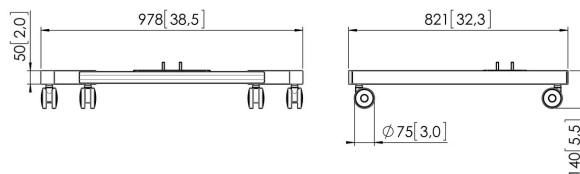

PFT 8520 Base trolley

Il telaio del carrello PFT 8520 fa parte del sistema modulare Connect-it con il quale è possibile creare una soluzione mobile per schermi di media e grande dimensione.

PFT 8520 Base trolley

Specifiche

Numero dell'articolo (SKU)	7328520
Colore	Nero
EAN scatola singola	8712285323904
Altezza	140
Larghezza	978
Profondità	826
Certificazione TÜV	Sì
Garanzia	5 anni

VOGEL'S HOLDING BV (©)

Tutti i diritti riservati
Soggetto a errori di stampa,
modifiche tecniche e di prezzo.