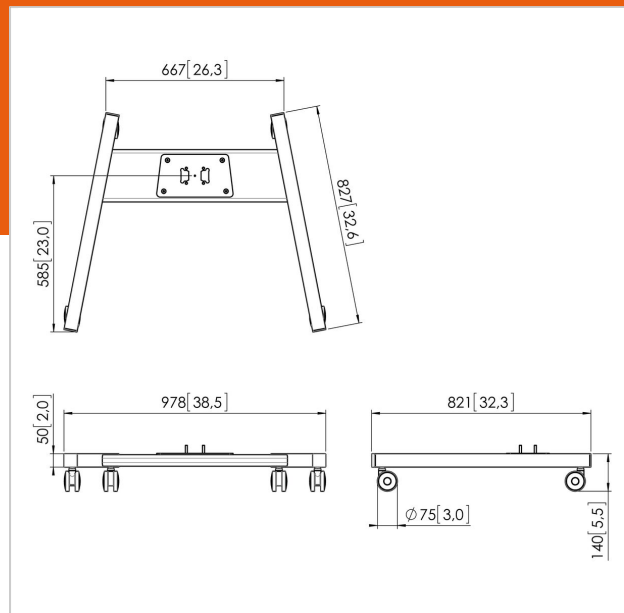

PFT 8520 Struttura trolley, colore nero

Numero dell'articolo (SKU) 7328520
 Colore Nero

Benefici chiave

- Installazione semplice
- Modulare

Il telaio del carrello PFT 8520 fa parte del sistema modulare Connect-it con il quale è possibile creare una soluzione mobile per schermi di media e grande dimensione.

Le soluzioni da pavimento Connect-it di Vogel's (supporti da pavimento e carrelli) sono un sistema straordinariamente flessibile. Con pochi componenti standard potete creare una soluzione da soffitto per quasi tutte le situazioni. Da un supporto da pavimento per un singolo schermo da installare nella vetrina di un negozio, a una configurazione per schermi dorso a dorso in un aeroporto, a una configurazione mobile per videoconferenza per uso aziendale, la linea di soluzioni flessibili da pavimento Connect-it si adattano ad ogni situazione. Le soluzioni da pavimento Connect-it possono ospitare schermi da piccole a grandissime dimensioni, fino a 160 kg di peso. I moduli da pavimento Connect-it sono disponibili nei colori nero e silver per adattarsi a qualsiasi arredamento.

PFT 8520 Struttura trolley, colore nero

www.vogels.com

VOGEL'S HOLDING BV 2019 (c) Tutti i diritti riservati
Soggetto a errori di stampa, modifiche tecniche e di prezzo.
Data:2020-05-05

Specifiche

Numero del tipo di prodotto	PFT 8520
Numero dell'articolo (SKU)	7328520
Colore	Nero
EAN scatola singola	8712285323904
Altezza	140
Larghezza	978
Profondità	826
Certificazione TÜV	Sì
Garanzia	5 anni