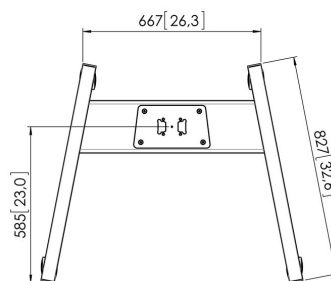

PFT 8520 Base trolley

Il telaio del carrello PFT 8520 fa parte del sistema modulare Connect-it con il quale è possibile creare una soluzione mobile per schermi di media e grande dimensione.

PFT 8520 Base trolley

Specifiche

Numero dell'articolo (SKU)	7328520
Colore	Nero
EAN scatola singola	8712285323904
Altezza	140
Larghezza	978
Profondità	826
Certificazione TÜV	Sì
Garanzia	5 anni

VOGEL'S HOLDING BV (©)

Tutti i diritti riservati
Soggetto a errori di stampa,
modifiche tecniche e di prezzo.