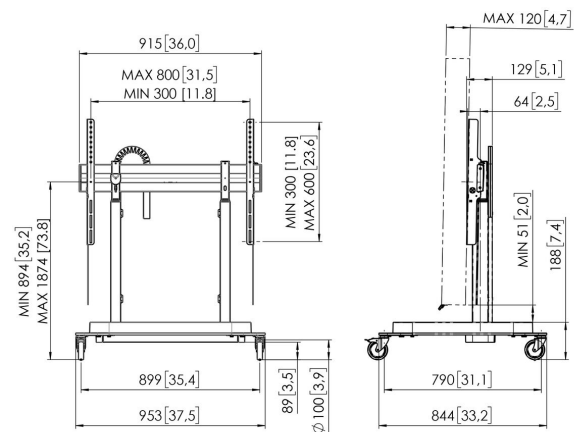

RISE 5208 Elektrische display lift trolley 80mm/s (zwart, EU)

Belangrijke voordelen

- Hoogteverstelbereik van maar liefst 980 mm
- Bewegingsnelheid 80mm/s bij zwaarste schermen met QuickRise™
- TÜV-, CE-, UL- en GS-gecertificeerd
- Speciaal ontworpen voet voor extra veiligheid
- Anti-collision op de display-lift voorkomt beschadiging

Scherm soepel en veilig op de juiste hoogte

Een RISE 5208 elektrische display en tv lift trolley is geschikt voor displays tot 98" en max. 120 kg. De lift tilt het scherm met een snelheid van 80mm/s soepel, snel en veilig op. Een verstelbereik van 980mm is geschikt voor een hele lage of hoge stand. De top down montage zorgt voor een snelle installatie. De garantie bedraagt 5 jaar. Veiligheid staat voorop. Vogel's display liften voldoen aan de hoogste internationale veiligheidsnormen TÜV, CE, UL en GS. Hoewel ze zijn geprogrammeerd voor schermen van 86 inch, kunnen deze elektrische liftsystemen worden gebruikt voor de meeste beeldschermen van 98 inch. Soms kan een kleine softwareaanpassing (aanpassen hoogte) nodig zijn (zie gebruiksaanwijzing).

RISE 5208 Elektrische display lift trolley 80mm/s (zwart, EU)

Specificaties

Artikelnummer (SKU)	7352080
Kleur	Zwart
EAN enkele doos	8712285357909
Hoogte	1205
Breedte	955
Diepte	846
TÜV-gecertificeerd	Ja
Garantie	5 jaar
Min. grootte beeldscherm (inch)	43
Max. grootte beeldscherm (inch)	98
Certificeringen	CE
Max. afstand tot vloer vanaf midden beeldscherm (mm)	1874
Max. horizontaal gatenpatroon (mm)	800
Max. grootte beeldscherm (inch)	98
Max. verticaal gatenpatroon (mm)	600
Min. afstand tot vloer vanaf midden beeldscherm (mm)	894
Min. horizontaal gatenpatroon (mm)	300
Min. grootte beeldscherm (inch)	65
Min. verticaal gatenpatroon (mm)	300
Gemotoriseerd	Ja
Hoogteverstelling (mm)	980