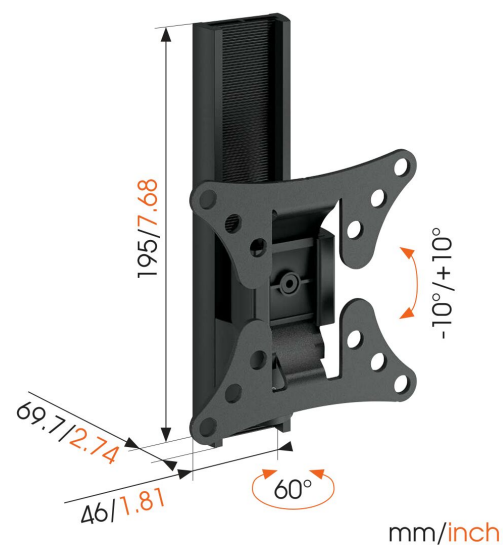

## WALL 1020 Staffa TV Girevole

### Benefici chiave

- Adatto anche per il montaggio a parete del monitor
- Inclinabile (fino a  $-10^{\circ}/+10^{\circ}$ ) per evitare i riflessi
- Ruota in modo fluido la tua TV fino a  $60^{\circ}$

Assicuratevi la migliore visuale della vostra TV a schermo piatto in qualsiasi angolo della stanza con il supporto TV girevole WALL 1020 per televisioni . Il supporto TV WALL 1020 è perfetto per montare una televisione piccola nella camera dei bambini, in cucina o in ufficio. Godetevi i vostri programmi preferiti mentre preparate la cena in cucina, fate divertire i bambini in modo sicuro nella stanza giochi, o sfruttate il vostro ufficio in modo più efficace senza sacrificare la vostra visuale.

# Specifiche

Numero dell'articolo (SKU)	8351060
Colore	Nero
EAN scatola singola	8712285320620
Dimensione prodotto	XS
Certificazione TÜV	SI
Inclinazione	Inclinazione -10°/+10°
Rotazione	Movimento limitato (fino a 60°)
Garanzia	A vita
Dimensione minima dello schermo (pollici)	17
Dimensione massima dello schermo (pollici)	26
Massimo peso di carico (kg/Lbs)	15 / 33.07
Dimensione massima del bullone	M8
Altezza massima dell'interfaccia (mm)	195
Larghezza massima dell'interfaccia (mm)	116
Certificazioni	TÜV
Disposizione orizzontale massima del foro di montaggio (mm)	100
Disposizione verticale massima del foro di montaggio (mm)	100
Distanza minime dal muro (mm / inch)	70 / 2.76
Numero di punti perno	1
Struttura con misure standard o universali	Fisso