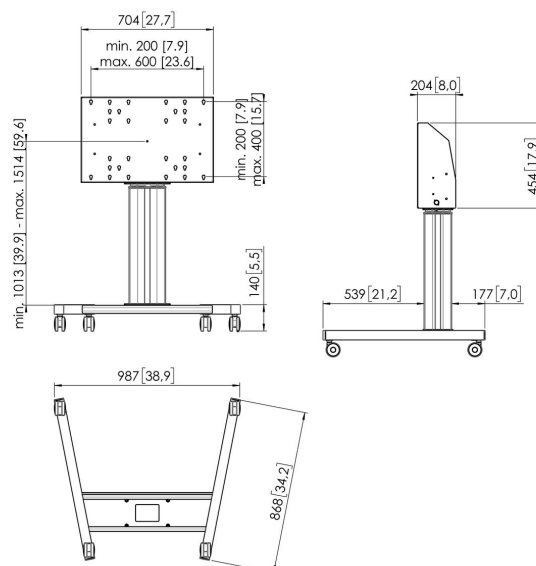

TE5064S Wózek z elektryczną regulacją 50 cm

Kluczowe atuty

- Łatwy montaż
- Regulowana wysokość w zakresie do 50 cm

Wózka zestaw TE5064

Rozmiar ekranu: Wymiary: 600x400 Maks. obciążenie: 120 kg / 264 lbs Zestaw w skład którego wchodzi: • 1x PFT 8525 Podstawa wózka mobilnego • 1x PFFE 7105 Dispositivo di sollevamento per schermi motorizzato 50 cm • 1x PFI 3061 – skrzynka montażowa do PFFE 7105/7106 Wykorzystaj opcjonalne elektroniczne zabezpieczenie PFA 9119, aby zapobiegać uszkodzeniom gdy ruch uchwytu zablokowany jest przez dowolny obiekt.

TE5064S Wózek z elektryczną regulacją 50 cm

Specyfikacja

Regulacja elektryczna	Tak
Funkcja zdalnego sterowania	Tak
Min. rozmiar ekranu (cale)	40
Maks. rozmiar ekranu (cale)	88
Min. odległość od podłogi — do środka ekranu (mm)	1013
Maks. odległość od podłogi — do środka ekranu (mm)	1514
Maks. nośność (kg)	120
Maks. nośność (Lbs)	264.55
Regulacja wysokości (mm)	500
Szerokość	987
Głębokość	868
Numer artykułu (SKU)	7950674
Kod EAN pojedynczego opakowania	8712285343780
Kolor	Srebrny
Certyfikaty	CE
Gwarancja	5-letnia