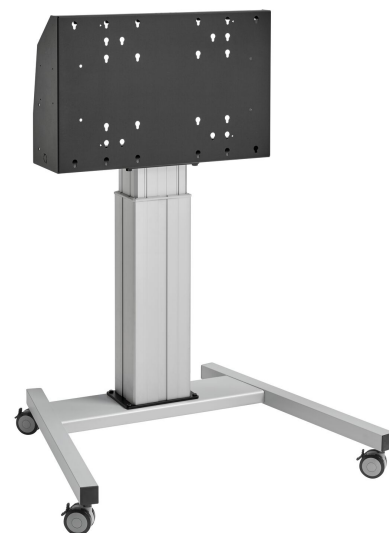

TE5064S Wózek z elektryczną regulacją 50 cm

Kluczowe atuty

- Łatwy montaż
- Regulowana wysokość w zakresie do 50 cm

Wózka zestaw TE5064

Rozmiar ekranu: Wymiary: 600x400 Maks. obciążenie: 120 kg / 264 lbs Zestaw w skład którego wchodzi: • 1x PFT 8525 Podstawa wózka mobilnego • 1x PFFE 7105 Dispositivo di sollevamento per schermi motorizzato 50 cm • 1x PFI 3061 – skrzynka montażowa do PFFE 7105/7106 Wykorzystaj opcjonalne elektroniczne zabezpieczenie PFA 9119, aby zapobiegać uszkodzeniom gdy ruch uchwytu zablokowany jest przez dowolny obiekt.

TE5064S Wózek z elektryczną regulacją 50 cm

Specyfikacja

Regulacja elektryczna	Tak
Funkcja zdalnego sterowania	Tak
Min. rozmiar ekranu (cale)	40
Maks. rozmiar ekranu (cale)	88
Min. odległość od podłogi — do środka ekranu (mm)	1013
Maks. odległość od podłogi — do środka ekranu (mm)	1514
Maks. nośność (kg)	120
Maks. nośność (Lbs)	264.55
Regulacja wysokości (mm)	500
Szerokość	987
Głębokość	868
Numer artykułu (SKU)	7950674
Kod EAN pojedynczego opakowania	8712285343780
Kolor	Srebrny
Certyfikaty	CE
Gwarancja	5-letnia