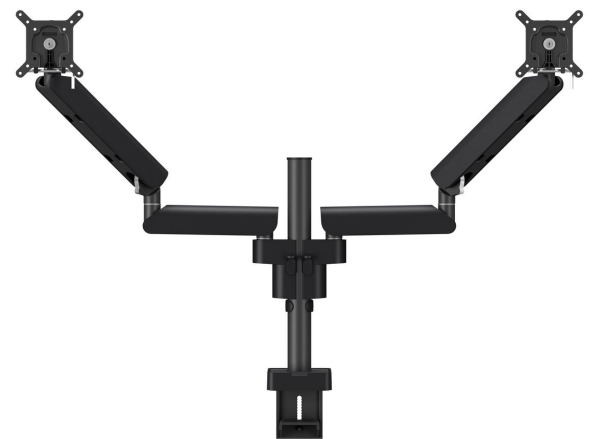

MOMO 4237 Monitorhalterung Motion Plus für 2 Monitore (schwarz)

Entscheidende Vorteile

- Höhenverstellbar
- Geeignet für einen, zwei oder eine ganze Reihe von Monitoren
- Einfach und ohne Werkzeuge zu montieren
- Flexibles, modulares System
- TÜV-zertifiziert / 10 Jahre Garantie

Die ergonomische Monitorhalterung für jeden Arbeitsplatz
Die MOMO 4237 ist eine dynamische Monitorhalterung zur Befestigung von 2 Monitoren, die speziell für Monitore entwickelt wurde, die regelmäßig in der Höhe verstellt werden müssen, wie z. B. an flexiblen Arbeitsplätzen. Die Halterung trägt Bildschirme von bis zu 34 Zoll mit einem Gewicht von bis zu 10 kg.

MOMO 4237 Monitorhalterung Motion Plus für 2 Monitore (schwarz)

Technische Daten

Min. Bildschirmgröße (Zoll)	10
Max. Bildschirmgröße (Zoll)	34
Max. Bildschirmgröße (Zoll)	34
Universelles oder festes Lochmuster	Fest
Max. Schnittstellenhöhe (mm)	115
Max. Breite der Schnittstelle (mm)	115
Max. display width (mm)	915
Max. Gewichtslast (kg)	20
Max. Gewichtslast (Lbs)	44.09
Max. Höhe Bildschirmmitte	751
Max. Schreibtischdicke	66
Anzahl der Drehpunkte	3
Drehen	Bis zu 180°
Neigbar	Neigbar -20°/+105°
Einstellung der Höhe	Mechanische Feder, OneFingerMovement
Verstellbare Tiefe	Ja
Verstellbare Höhe	Ja
Montagemöglichkeiten	Auf und durch den Schreibtisch
Artikelnummer (SKU)	7142370
EAN-Einzelbox	8712285353666
Farbe	Schwarz
TÜV-zertifiziert	Ja
Garantie	10 Jahre