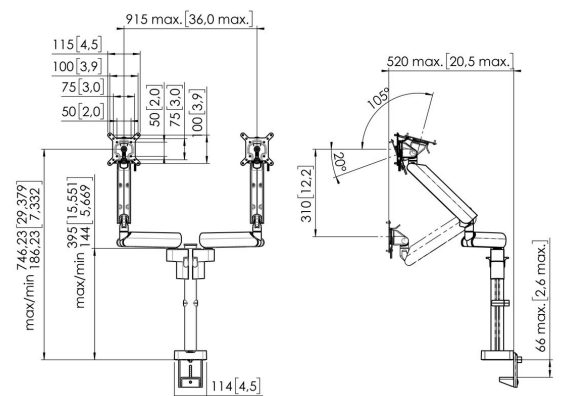

MOMO 4237 Monitorhalterung Motion Plus für 2 Monitore (schwarz)

Entscheidende Vorteile

- Höhenverstellbar
- Geeignet für einen, zwei oder eine ganze Reihe von Monitoren
- Einfach und ohne Werkzeuge zu montieren
- Flexibles, modulares System
- TÜV-zertifiziert / 10 Jahre Garantie

Die ergonomische Monitorhalterung für jeden Arbeitsplatz
Die MOMO 4237 ist eine dynamische Monitorhalterung zur Befestigung von 2 Monitoren, die speziell für Monitore entwickelt wurde, die regelmäßig in der Höhe verstellt werden müssen, wie z. B. an flexiblen Arbeitsplätzen. Die Halterung trägt Bildschirme von bis zu 34 Zoll mit einem Gewicht von bis zu 10 kg.

MOMO 4237 Monitorhalterung Motion Plus für 2 Monitore (schwarz)

Technische Daten

Min. Bildschirmgröße (Zoll)	10
Max. Bildschirmgröße (Zoll)	34
Max. Bildschirmgröße (Zoll)	34
Universelles oder festes Lochmuster	Fest
Max. Schnittstellenhöhe (mm)	115
Max. Breite der Schnittstelle (mm)	115
Max. display width (mm)	915
Max. Gewichtslast (kg)	20
Max. Gewichtslast (Lbs)	44.09
Max. Höhe Bildschirmmitte	751
Max. Schreibtischdicke	66
Anzahl der Drehpunkte	3
Drehen	Bis zu 180°
Neigbar	Neigbar -20°/+105°
Einstellung der Höhe	Mechanische Feder, OneFingerMovement
Verstellbare Tiefe	Ja
Verstellbare Höhe	Ja
Montagemöglichkeiten	Auf und durch den Schreibtisch
Artikelnummer (SKU)	7142370
EAN-Einzelbox	8712285353666
Farbe	Schwarz
TÜV-zertifiziert	Ja
Garantie	10 Jahre