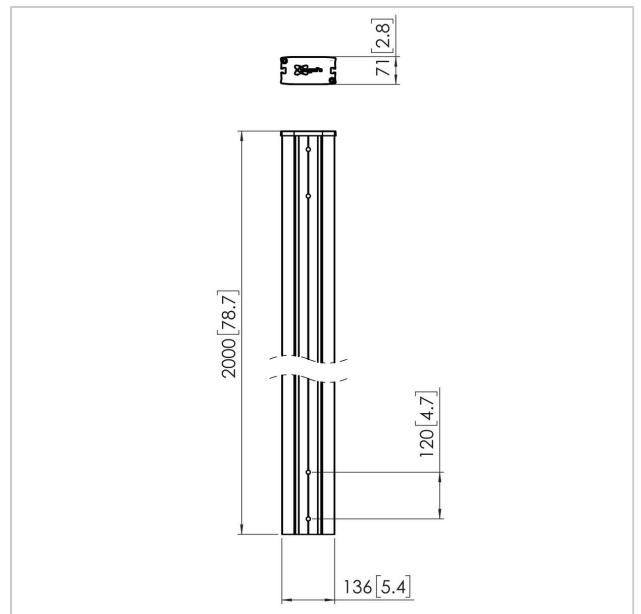

PUC 2920 Profil 200 cm

Artikelnummer (SKU)
Farbe

7229200
Schwarz

Entscheidende Vorteile

- Kabelführung
- Modular

Die Serie PUC 29xx wurde speziell zur Anwendung bei Videowänden entwickelt. Die Profile sind in den folgenden Längen erhältlich: 200 cm, 270 cm und 330 cm. Die Profile sind mit einer Kabelführung (CIS®) ausgestattet und können mit dem gesamten Connect-it-Zubehör kombiniert werden. Die Serie PUC 29xx kann ausschließlich mit den universellen Connect-it Videowand-Komponenten verwendet werden.

PUC 2920 Profil 200 cm

www.vogels.com

VOGEL'S HOLDING BV 2019 (c) Alle Rechte vorbehalten.
Vorbehaltlich Druckfehler, technischer und Preisänderungen.
Datum:2019-04-26

Technische Daten

| | |
|------------------------------------|---------------|
| Produkttyp-Nummer | PUC 2920 |
| Artikelnummer (SKU) | 7229200 |
| Farbe | Schwarz |
| EAN-Einzelbox | 8712285335761 |
| Länge | 2000 |
| TÜV-zertifiziert | Ja |
| Garantie | 5 Jahre |
| Bildschirme Rückseite an Rückseite | True |