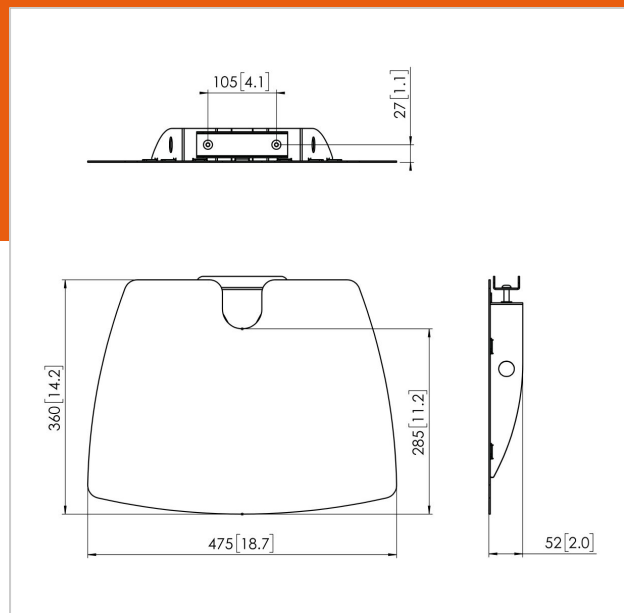

## PFA 9038 Zubehörablageboden

Artikelnummer (SKU)  
Farbe

7390384  
Silber

Optionales Zubehörregal für PFF 1550/ 1570

PFA 9038 ist ein Zubehörregal für den PFF 1550 und PFF 1570 odenfuß und alle standardisierten 60 mm Rohre. Es kann zur Aufbewahrung von DVD-Gerät, Laptop, Tastatur oder Dokumentation genutzt werden. Die Höheneinstellung ist flexibel.

### Technische Daten

Produkttyp-Nummer	PFA 9038
Artikelnummer (SKU)	7390384
Farbe	Silber
EAN-Einzelbox	8712285316081
Garantie	5 Jahre
Max. Gewichtslast (kg)	10