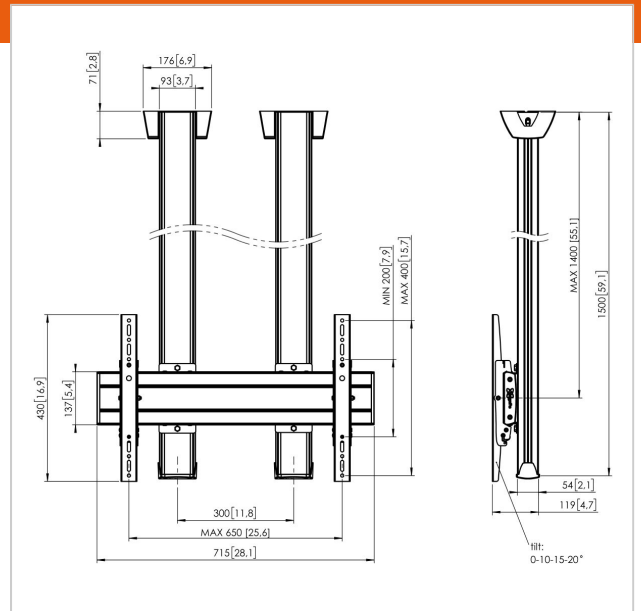

CD1564B Deckenbefestigung

Artikelnummer (SKU)
Farbe

7950040
Schwarz

Entscheidende Vorteile

- Elegantes erstklassiges Design
- Kabelführung
- Schnelle und einfache Montage

Deckenbefestigung set CD1564

Bildschirmgröße: >65" 65" Passgröße: 600x400 Max. Last: 160 kg
- 352 lbs Set bestehend aus: • 2x PUC 1060 Deckenadapter
fest • 2x PUC 2515 Profil 150 cm • 1x PFB 3407 Bildschirm-
Adapterstange • 1x PFS 3204 Bildschirm-Adapterstreifen • 1x PFA
9126 Halterungsset

CD1564B Deckenbefestigung

VOGEL'S HOLDING BV 2019 (c) Alle Rechte vorbehalten.
 Druckfehler, technische Änderungen und Preisänderungen
 vorbehalten.
 Datum:2020-08-26

www.vogels.com

Technische Daten

Produkttyp-Nummer	CD1564
Artikelnummer (SKU)	7950040
Farbe	Schwarz
EAN-Einzelbox	8712285332241
Länge	1500
Breite	715
Tiefe	119
TÜV-zertifiziert	Ja
Neigbar	Neigbar -3°/+3°
Garantie	5 Jahre
Max. Gewichtslast (kg)	160
Min. hole pattern	100mm x 100mm
Max. hole pattern	650mm x 400mm
Max. Schraubengröße	M8
Max. Schnittstellenhöhe (mm)	430
Max. Breite der Schnittstelle (mm)	715
Autolock	True
Deckenarten	Flachdecke
Fischer enthalten	Ja
Max. Abstand zur Decke - Mittendisplay	1400
Max. horizontale Lochung (mm)	650
Max. vertikale Lochung (mm)	400
Min. horizontale Lochung (mm)	100
Min. Bildschirmgröße (Zoll)	65
Min. vertikale Lochung (mm)	100

Universelles oder festes
Lochmuster

Universell