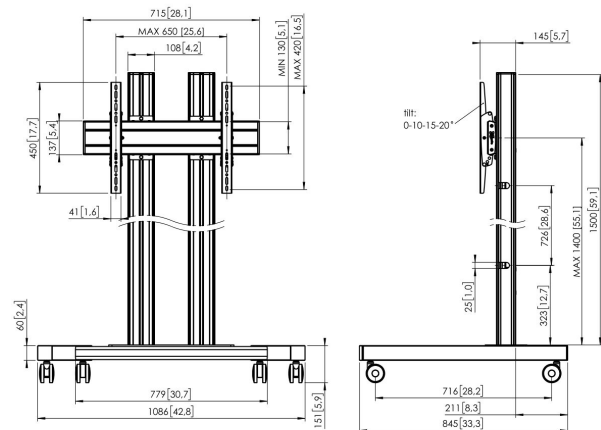

TD1564 Trolley, tubo doble (negro)

Trolley kit TD1564

Tamaño de pantalla: >65" 65" Montura: 600x400 Carga máx.: 80 kg - 176 lbs Kit formado por: • 1x PPFT 8530 Base de Trolley • 2x PUC 2715 Tubo 150 cm • 1x PFB 3407 Barras de interfaz para pantalla • 1x PFS 3304 Bandas de interfaz vertical con inclinación

TD1564 Trolley, tubo doble (negro)

Especificaciones

Número de artículo (SKU)	7953040
Color	Negro
Caja individual EAN	8712285333101
Altura	1651
Anchura	1086
Profundidad	845
Certificación TÜV	Si
Inclinación	Inclinable hasta 20°
Garantía	5 años
Carga máx. de peso (kg/Lbs)	80 / 176.37
Min. hole pattern	100mm x 100mm
Max. hole pattern	650mm x 420mm
Tamaño máx. de perno	M8
Altura máx. de interfaz (mm)	450
Anchura máx. de interfaz (mm)	715
Distancia máx. al suelo - centro de pantalla (mm)	1551
Patrón de orificio horizontal máx. (mm)	650
Patrón de orificio vertical máx. (mm)	420
Patrón de orificio horizontal mín. (mm)	100
Tamaño mín. de pantalla (pulgadas)	65
Patrón de orificio vertical mín. (mm)	100
Patrón de orificios universal o fijo	Universal