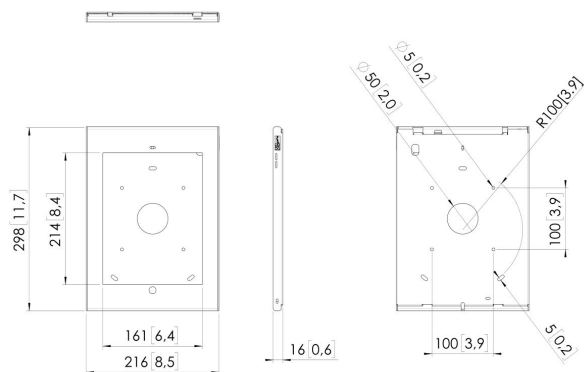

PTS 1227 Tabletbehuizing iPad Pro 10.5 (2018) & iPad Air 10.5

De stijlvolle, slanke behuizing is gemaakt van hoogwaardig aluminium en staal en is ontworpen om de iPad te beschermen in openbare ruimtes. De TabLock iPad-behuizing kan direct aan de wand worden bevestigd of via de VESA 100x100 mm montagegaten op een bureau- of wandsteun van Vogel's. De veilige TabLock-behuizing kan snel en eenvoudig worden geopend dankzij het nieuwe vergrendelingsmechanisme met slot en sleutel. Vogel's Professional ontwikkelt regelmatig nieuwe TabLocks. Houd onze website in de gaten voor de meest recente informatie.

PTS 1227 Tabletbehuizing iPad Pro 10.5 (2018) & iPad Air 10.5

Specificaties

Artikelnummer (SKU)	7495364
EAN enkele doos	8712285338489
Hoogte	298
Breedte	216
Diepte	16
Garantie	5 jaar
Opties bureau	Vaste tafelbeugel Vaste tafelstandaard Vrijstaande tafelstandaard
Afsluitbaar	True
Tablet home-knop toegankelijk of verborgen	Toegankelijk