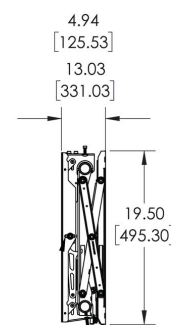

PFW 6870 Module mural écran vidéo

N° d'article (SKU)
Couleur

7368700
Noir

Le PFW 6870 est un système mural pour vidéo, personnalisable, pour des écrans pesant jusqu'à 72 kg avec un montage de 200 x 200 à 600 x 400 mm. Il comprend l'empilement de plusieurs moniteurs, un déclenchement à ressort, un design ouvert, des entretoises personnalisées, des supports de fixation réglables très finement et une extension droite en ciseaux.

Des rondelles spéciales, en option, permettent de réduire considérablement le temps d'installation. Ces rondelles sont disponibles pour la plupart des écrans muraux et moniteurs.