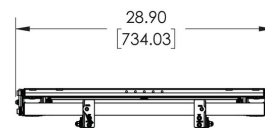

PFW 6870 Module mural écran vidéo

N° d'article (SKU)
Couleur

7368700
Noir

Le PFW 6870 est un système mural pour vidéo, personnalisable, pour des écrans pesant jusqu'à 72 kg avec un montage de 200 x 200 à 600 x 400 mm. Il comprend l'empilement de plusieurs moniteurs, un déclenchement à ressort, un design ouvert, des entretoises personnalisées, des supports de fixation réglables très finement et une extension droite en ciseaux.

Des rondelles spéciales, en option, permettent de réduire considérablement le temps d'installation. Ces rondelles sont disponibles pour la plupart des écrans muraux et moniteurs.