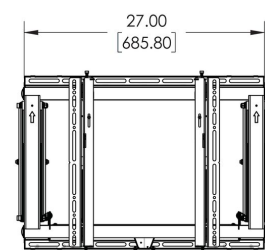

PFW 6870 Module mural écran vidéo

N° d'article (SKU)
Couleur

7368700
Noir

Le PFW 6870 est un système mural pour vidéo, personnalisable, pour des écrans pesant jusqu'à 72 kg avec un montage de 200 x 200 à 600 x 400 mm. Il comprend l'empilement de plusieurs moniteurs, un déclenchement à ressort, un design ouvert, des entretoises personnalisées, des supports de fixation réglables très finement et une extension droite en ciseaux.

Des rondelles spéciales, en option, permettent de réduire considérablement le temps d'installation. Ces rondelles sont disponibles pour la plupart des écrans muraux et moniteurs.