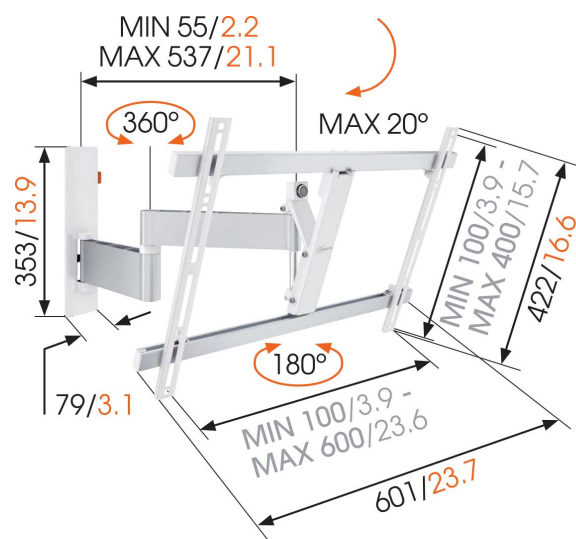

WALL 2345 Obrotowy uchwyt do telewizora (biały)

mm/inch
VESA mounting holes

WALL 2345 Obrotowy uchwyt do telewizora (biały)

Specyfikacja

Numer artykułu (SKU)	8353081
Kolor	Biały
Kod EAN pojedynczego opakowania	8712285325526
Rozmiar produktu	L
Uchylny	Uchylny do 20°
Obrót	Pełny obrót (do 180°)
Gwarancja	Dożywotnia
Min. rozmiar ekranu (cale)	40
Maks. rozmiar ekranu (cale)	65
Min. hole pattern	100mm x 100mm
Max. hole pattern	600mm x 400mm
Maks. rozmiar śrub	M8
Maks. wysokość części łączącej (mm)	422
Maks. szerokość części łączącej (mm)	601
Maks. odległość od ściany (mm)	540
Min. odległość od ściany (mm)	55
Liczba punktów obrotu	3
Uniwersalny lub stały rozkład otworów montażowych	Uniwersalny
Nagrody	iF Product Design Award