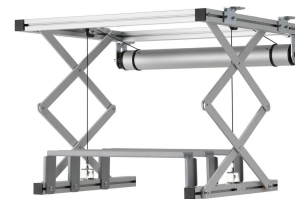

## PPL 2035-120V подъемная система для проектора

Подъемная система для проектора PPL 2035-120V – отличное решение для встраивания большого и тяжелого проектора в потолок, когда важна эстетика. При этом проектор оказывается не только хорошо скрытым, но и более защищен от кражи. Подъемник работает бесшумно и устанавливается в двух положениях: верхнем и в позиции для демонстрации.

## PPL 2035-120V подъемная система для проектора

### Характеристики

Артикул (SKU)	7020364
Цвет	Серебристый
Код EAN отдельной коробки	8712285338366
Ширина	567
Глубина	554
Гарантия	2 лет
Guarantee electrical parts	2 лет
Макс. весовая нагрузка (кг/фунты)	15 / 33.07
Средняя потребляемая мощность (Вт)	156
Сертификаты	CE
Макс. расстояние до потолка (мм)	480
Мин. расстояние до потолка (мм)	130
Напряжение (В)	120 V, 60 Hz