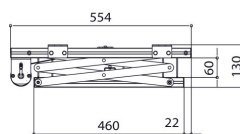

## PPL 2035-120V подъемная система для проектора

Подъемная система для проектора PPL 2035-120V – отличное решение для встраивания большого и тяжелого проектора в потолок, когда важна эстетика. При этом проектор оказывается не только хорошо скрытым, но и более защищен от кражи. Подъемник работает бесшумно и устанавливается в двух положениях: верхнем и в позиции для демонстрации.

### Характеристики

Артикул (SKU)	7020364
Цвет	Серебристый
Код EAN отдельной коробки	8712285338366
Ширина	567
Глубина	554
Гарантия	2 лет
Guarantee electrical parts	2 лет
Макс. весовая нагрузка (кг/фунты)	15 / 33.07
Средняя потребляемая мощность (Вт)	156
Сертификаты	CE
Макс. расстояние до потолка (мм)	480
Мин. расстояние до потолка (мм)	130
Напряжение (В)	120 V, 60 Hz