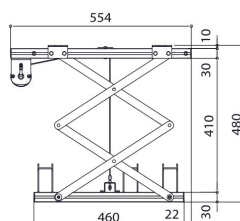

## PPL 2035-120V подъемная система для проектора

Подъемная система для проектора PPL 2035-120V – отличное решение для встраивания большого и тяжелого проектора в потолок, когда важна эстетика. При этом проектор оказывается не только хорошо скрытым, но и более защищен от кражи. Подъемник работает бесшумно и устанавливается в двух положениях: верхнем и в позиции для демонстрации.

### Характеристики

Артикул (SKU)	7020364
Цвет	Серебристый
Код EAN отдельной коробки	8712285338366
Ширина	567
Глубина	554
Гарантия	2 лет
Guarantee electrical parts	2 лет
Макс. весовая нагрузка (кг/фунты)	15 / 33.07
Средняя потребляемая мощность (Вт)	156
Сертификаты	CE
Макс. расстояние до потолка (мм)	480
Мин. расстояние до потолка (мм)	130
Напряжение (В)	120 V, 60 Hz