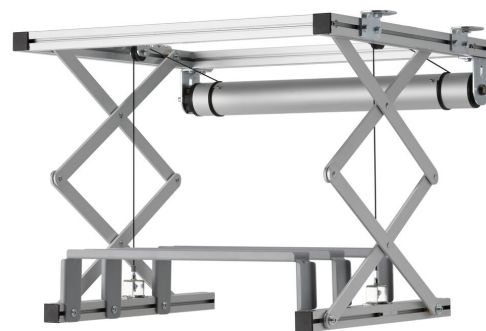

## PPL 2035-120V подъемная система для проектора

Подъемная система для проектора PPL 2035-120V – отличное решение для встраивания большого и тяжелого проектора в потолок, когда важна эстетика. При этом проектор оказывается не только хорошо скрытым, но и более защищен от кражи. Подъемник работает бесшумно и устанавливается в двух положениях: верхнем и в позиции для демонстрации.

## PPL 2035-120V подъемная система для проектора

### Характеристики

Артикул (SKU)	7020364
Цвет	Серебристый
Код EAN отдельной коробки	8712285338366
Ширина	567
Глубина	554
Гарантия	2 лет
Guarantee electrical parts	2 лет
Макс. весовая нагрузка (кг/фунты)	15 / 33.07
Средняя потребляемая мощность (Вт)	156
Сертификаты	CE
Макс. расстояние до потолка (мм)	480
Мин. расстояние до потолка (мм)	130
Напряжение (В)	120 V, 60 Hz