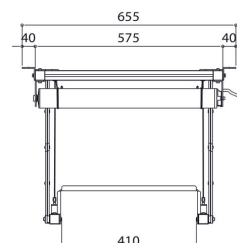

## PPL 2035-120V подъемная система для проектора

Подъемная система для проектора PPL 2035-120V – отличное решение для встраивания большого и тяжелого проектора в потолок, когда важна эстетика. При этом проектор оказывается не только хорошо скрытым, но и более защищен от кражи. Подъемник работает бесшумно и устанавливается в двух положениях: верхнем и в позиции для демонстрации.

### Характеристики

Артикул (SKU)	7020364
Цвет	Серебристый
Код EAN отдельной коробки	8712285338366
Ширина	567
Глубина	554
Гарантия	2 лет
Guarantee electrical parts	2 лет
Макс. весовая нагрузка (кг/фунты)	15 / 33.07
Средняя потребляемая мощность (Вт)	156
Сертификаты	CE
Макс. расстояние до потолка (мм)	480
Мин. расстояние до потолка (мм)	130
Напряжение (В)	120 V, 60 Hz