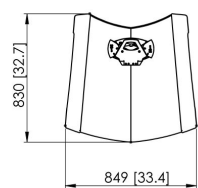

## PFF 2420 Display vloerstandaard

Met de PFF 2420 zet Vogel's een nieuwe referentie op het gebied van AV trolleys/standers. Superieure kwaliteit en design in combinatie met features als volledig kabel management, in hoogte verstelbaar en Autolock maken deze display-vloerstandaard uniek.

# Specificaties

Artikelnummer (SKU)	7324205
Kleur	Zwart
EAN enkele doos	8712285331107
Hoogte	1700
TÜV-gecertificeerd	Ja
Garantie	5 jaar
Min. grootte beeldscherm (inch)	32
Max. grootte beeldscherm (inch)	65
Max. laadgewicht (kg/Lbs)	70 / 154.32
Verstelbare hoogte	True
Max. afstand tot vloer vanaf midden beeldscherm (mm)	1700
Max. grootte beeldscherm (inch)	65
Min. afstand tot vloer vanaf midden beeldscherm (mm)	1100
Min. grootte beeldscherm (inch)	32