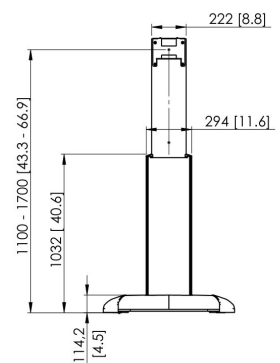

## PFF 2420 Display vloerstandaard

Met de PFF 2420 zet Vogel's een nieuwe referentie op het gebied van AV trolleys/standers. Superieure kwaliteit en design in combinatie met features als volledig kabel management, in hoogte verstelbaar en Autolock maken deze display-vloerstandaard uniek.

## PFF 2420 Display vloerstandaard

# Specificaties

Artikelnummer (SKU)	7324205
Kleur	Zwart
EAN enkele doos	8712285331107
Hoogte	1700
TÜV-gecertificeerd	Ja
Garantie	5 jaar
Min. grootte beeldscherm (inch)	32
Max. grootte beeldscherm (inch)	65
Max. laadgewicht (kg/Lbs)	70 / 154.32
Verstelbare hoogte	True
Max. afstand tot vloer vanaf midden beeldscherm (mm)	1700
Max. grootte beeldscherm (inch)	65
Min. afstand tot vloer vanaf midden beeldscherm (mm)	1100
Min. grootte beeldscherm (inch)	32