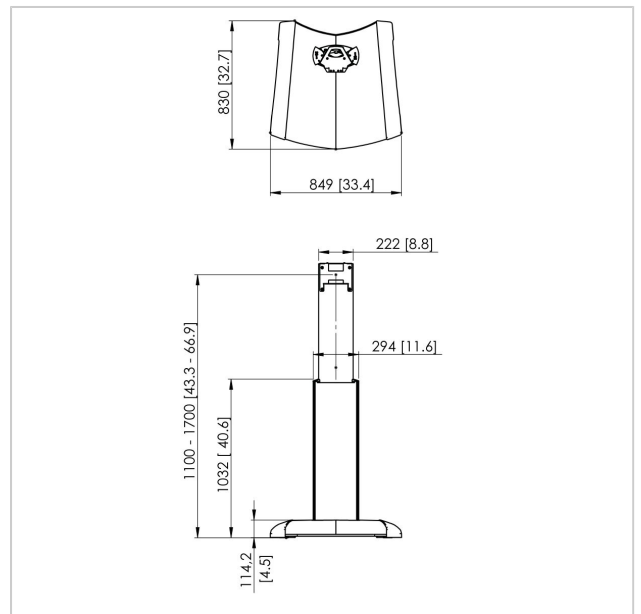

PFF 2420 Display vloerstandaard

Artikelnummer (SKU)
Kleur

7324205
Zwart

Belangrijke voordelen

- Kabeldoorvoersysteem
- Modulair

Met de PFF 2420 zet Vogel's een nieuwe referentie op het gebied van AV trolleys/standaards. Superieure kwaliteit en design in combinatie met features als volledig kabel management, in hoogte verstelbaar en Autolock maken deze display-vloerstandaard uniek.

De nieuwe serie AV trolleys en vloerstandaard is speciaal ontwikkeld voor een maximum aan communicatiekracht of design integration. De vloerstandaard dient gecombineerd te worden met de Connect-it interface bar en interface display strips. Om een complete video-conference opstelling te maken kan gebruik gemaakt worden van de Vogel's Houder voor camera/luidspreker en videoconference-luidsprekers.

| | |
|---|---------------|
| Numer producttype | PFF 2420 |
| Artikelnummer (SKU) | 7324205 |
| Kleur | Zwart |
| EAN enkele doos | 8712285331107 |
| TÜV-gecertificeerd | Ja |
| Garantie | 5 jaar |
| Max. laadgewicht (kg) | 70 |
| Verstelbare hoogte | True |
| Max. afstand tot vloer vanaf midden beeldscherm (mm) | 1700 |
| Max. grootte beeldscherm (inch) | 65 |
| Min. afstand tot vloer vanaf midden beeldscherm (mm) | 1100 |
| Min. grootte beeldscherm (inch) | 32 |