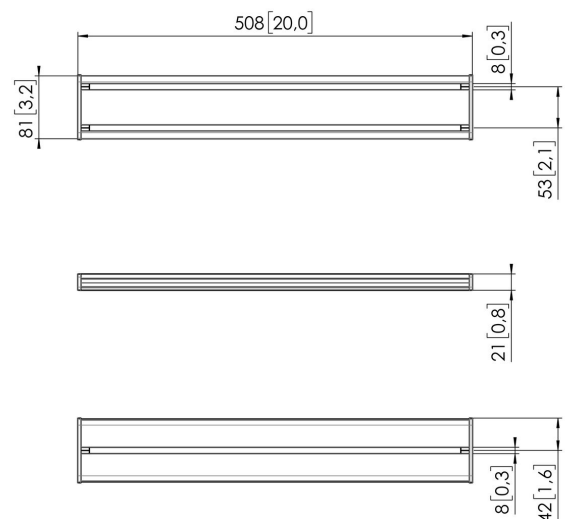

## MOMO C450 Interface plaat component, 50 cm (zwart)

### Belangrijke voordelen

- In hoogte verstelbaar
- Geschikt voor één, twee of een hele reeks monitoren
- Eenvoudige installatie
- Flexibel modulair systeem
- TÜV gecertificeerd / 10 jaar garantie

Stel je ideale Monitor arm samen Het MOMO C450 Interface plaat component, 50 cm is onderdeel van MOMO Motion en Motion+. Speciaal ontworpen om je monitoren optimaal uit te lijnen. Eindeloze mogelijkheden Met slechts enkele componenten kan je zelfs een multi-monitor opstelling maken. Zowel in rechte als gebogen positie. Je installeert de MOMO Monitor arm accessoires en componenten met slechts één inbussleutel, die slim in het product zit verwerkt. Je hebt dus altijd het juiste gereedschap bij de hand.

# Specificaties

Artikelnummer (SKU)	7164500
Kleur	Zwart
EAN enkele doos	8712285354465
Hoogte	81
Lengte	508
Diepte	21
TÜV-gecertificeerd	Ja
Garantie	10 jaar

VOGEL'S HOLDING BV (©)

Alle rechten voorbehouden.  
Drukfouten, technische  
aanpassingen en prijswijzigingen  
voorbehouden.