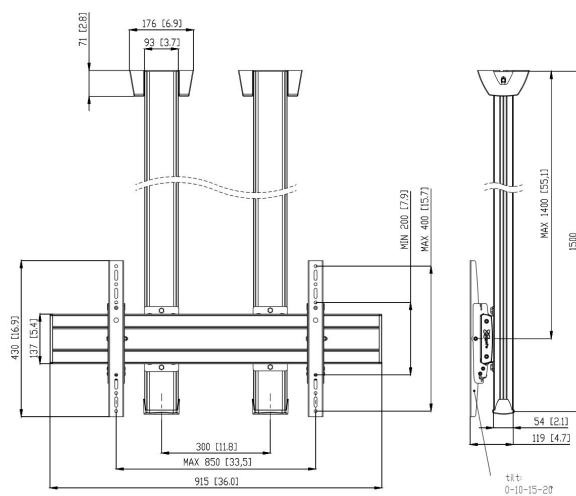

CD1584S Display plafondbeugel $\geq 65''$ (zilver)

Plafondbeugel kit CD1584

Grootte display: $>65'' \times 65''$ Montage: 800x400 Max. gewicht: 160 kg - 352 lbs Kit bevat: • 2x PUC 1060 Plafondplaat vast • 2x PUC 2515 buis 150 cm • 1x PFB 3409 Display interface plaat • 1x PFS 3204 Display interface strips • 1x PFA 9126 Bracketkit

CD1584S Display plafondbeugel ≥ 65 " (zilver)

Specificaties

Artikelnummer (SKU)	7950054
Kleur	Zilver
EAN enkele doos	8712285332265
Lengte	1500
Breedte	915
Diepte	119
TÜV-gecertificeerd	Ja
Kantelen	Kantelsysteem $-3^{\circ}/+3^{\circ}$
Garantie	5 jaar
Max. laadgewicht (kg)	160
Type plafond	Vlak plafond
Fischer inbegrepen	Ja
Max. afstand tot plafond vanaf midden beeldscherm (mm)	1400
Max. horizontaal gatenpatroon (mm)	850
Max. verticaal gatenpatroon (mm)	400
Min. horizontaal gatenpatroon (mm)	100
Min. grootte beeldscherm (inch)	65
Min. verticaal gatenpatroon (mm)	100