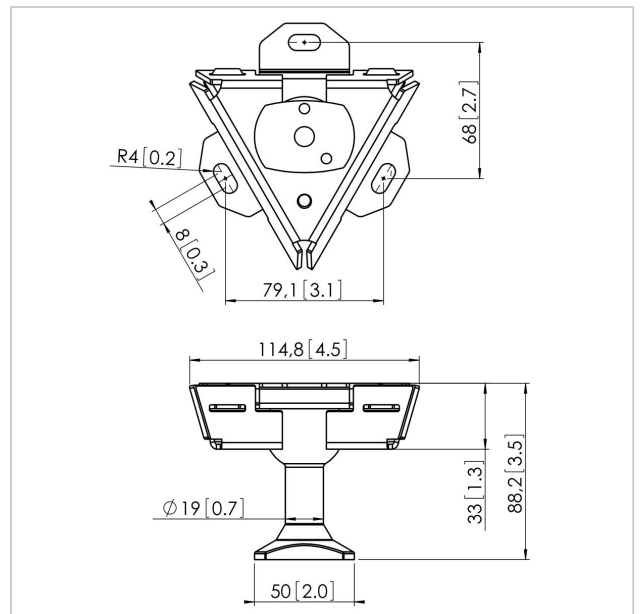

PUC 1040 Ceiling plate multidirectional

Артикул (SKU)
Цвет

7210404
Серебристый

Потолочная пластина PUC 1040 является частью модульной системы Connect-it и позволяет создать индивидуальное решение для крепления небольших и средних дисплеев.

PUC 1040 Ceiling plate multidirectional

VOGEL'S HOLDING BV 2019 (c) Все права защищены.
Возможны опечатки и изменение технических параметров и цен.

Дата: 2019-05-09

www.vogels.com

Характеристики

Номер типа изделия	PUC 1040
Артикул (SKU)	7210404
Цвет	Серебристый
Код EAN отдельной коробки	8712285317101
Сертифицирован TÜV	Да
Наклон	Наклон на угол до 90°
Поворот	До 360°
Гарантия	5 лет
Макс. весовая нагрузка (кг)	30
Варианты с потолочной пластиной	Наклонный (многонаправленный)
Дюбели Fischer в комплекте	Да
Варианты высоты	Фиксированная высота