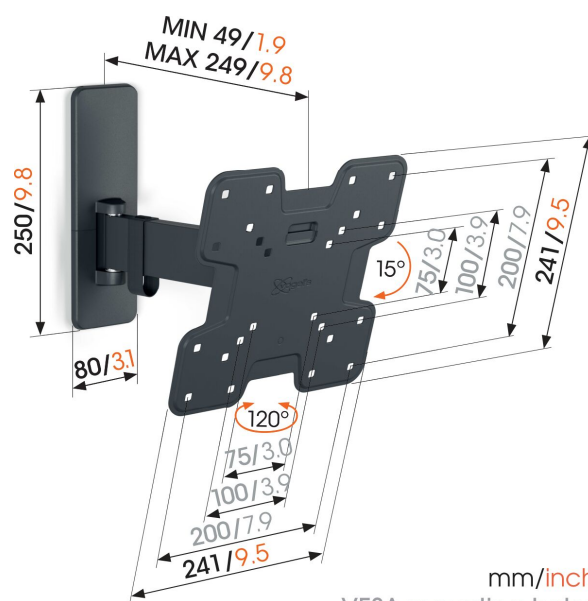

## TVM 1228 Draaibare tv-beugel

### Belangrijke voordelen

- Draai je tv probleemloos tot 120°
- Veilig kantelen tot 15°
- Eenvoudig waterpas te hangen, zelfs na installatie
- Kabelbinder inbegrepen
- Gratis waterpas inbegrepen

### Draaibare tv beugel voor tv's van 19 tot 43 inch

Met deze QUICK Full-Motion tv beugel geniet je optimaal van je tv. Je kunt de beugel namelijk tot 120° draaien en 15° kantelen. Installeren is supersimpel en zo gedaan. In nog geen 30 minuten hangt je tv stevig en veilig aan de muur. De tv beugel is geschikt voor tv's van 19 tot 43 inch met een gewicht van maximaal 15 kg.

# Specificaties

Artikelnummer (SKU)	1812280
Kleur	Zwart
EAN enkele doos	8712285348686
Productgrootte	S
Hoogte	241
Breedte	241
TÜV-gecertificeerd	Ja
Kantelen	Kantelsysteem tot 15°
Draaien	Draaibaar (tot 120°)
Garantie	5 jaar
Min. grootte beeldscherm (inch)	19
Max. grootte beeldscherm (inch)	43
Max. laadgewicht (kg/Lbs)	15 / 33.07
Max. formaat bout	M8
Max. hoogte van interface (mm)	241
Max. breedte van interface (mm)	241
Kabeldoorvoersysteem	Kabelklittenband
Certificeringen	TÜV
Max. afstand tot de muur (mm / inch)	249 / 9.80
Max. horizontaal gatenpatroon (mm)	200
Max. verticaal gatenpatroon (mm)	200
Min. afstand tot de muur (mm / inch)	49 / 1.93
Min. horizontaal gatenpatroon (mm)	75
Min. verticaal gatenpatroon (mm)	75
Aantal scharnierpunten	2
Waterpas inbegrepen	Ja
Universeel of vast gatenpatroon	Vast