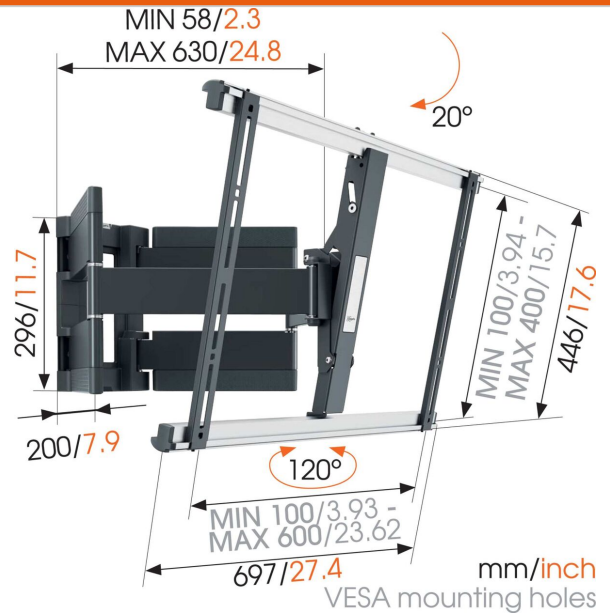

Se hai acquistato una TV davvero eccezionale, noi ti offriamo un supporto TV a muro per mantenerla al sicuro. Il supporto TV THIN 550 può sostenere praticamente tutte le TV XL fino a un peso massimo di 70 kg (154 lb), da 40" a 100" (102-254 cm), e può essere montato aderente alla parete in modo che occupi il minor spazio possibile. Ha ottenuto un'approvazione indipendente da parte dell'ente di certificazione TÜV come supporto capace di sostenere fino a tre volte il proprio peso massimo. Con quattro bracci ultra resistenti e una livella inclusa, supporterà la tua TV, senza doverne controllare costantemente la precisione. La sua solida struttura saldata e l'ampia piastra a muro per un montaggio extra-sicuro non ti deluderanno, a differenza di molte altre cose nella vita. Non pensare tuttavia che siamo scesi a compromessi per quanto riguarda l'estetica. Il supporto è realizzato in acciaio nero della migliore qualità per garantire uno stile elegante e contemporaneo adatto a qualsiasi stanza. E se questo non dovesse bastare, è dotato della Garanzia a vita di Vogel's che assicura sempre il meglio dal tuo supporto. Completamente girevole per il massimo piacere di visione E ancora, godrai di una visione eccezionale da qualsiasi punto desideri poiché il supporto completamente girevole THIN 550 ti consente di ruotare la TV praticamente in tutte le posizioni. Ruotalo di

Ultra strong

Built for large and heavy TVs