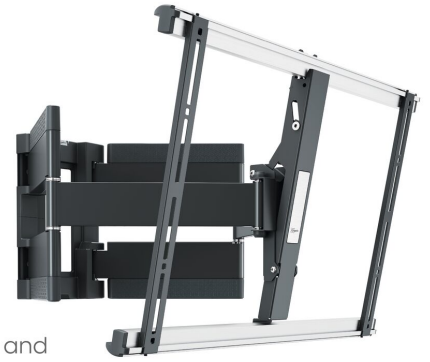

Se hai acquistato una TV davvero eccezionale, noi ti offriamo un supporto TV a muro per mantenerla al sicuro. Il supporto TV THIN 550 può sostenere praticamente tutte le TV XL fino a un peso massimo di 70 kg (154 lb), da 40" a 100" (102-254 cm), e può essere montato aderente alla parete in modo che occupi il minor spazio possibile. Ha ottenuto un'approvazione indipendente da parte dell'ente di certificazione TÜV come supporto capace di sostenere fino a tre volte il proprio peso massimo. Con quattro bracci ultra resistenti e una livella inclusa, supporterà la tua TV, senza doverne controllare costantemente la precisione. La sua solida struttura saldata e l'ampia piastra a muro per un montaggio extra-sicuro non ti deluderanno, a differenza di molte altre cose nella vita. Non pensare tuttavia che siamo scesi a compromessi per quanto riguarda l'estetica. Il supporto è realizzato in acciaio nero della migliore qualità per garantire uno stile elegante e contemporaneo adatto a qualsiasi stanza. E se questo non dovesse bastare, è dotato della Garanzia a vita di Vogel's che assicura sempre il meglio dal tuo supporto. Completamente girevole per il massimo piacere di visione E ancora, godrai di una visione eccezionale da qualsiasi punto desideri poiché il supporto completamente girevole THIN 550 ti consente di ruotare la TV praticamente in tutte le posizioni. Ruotalo di

Ultra strong

Built for large and heavy TVs