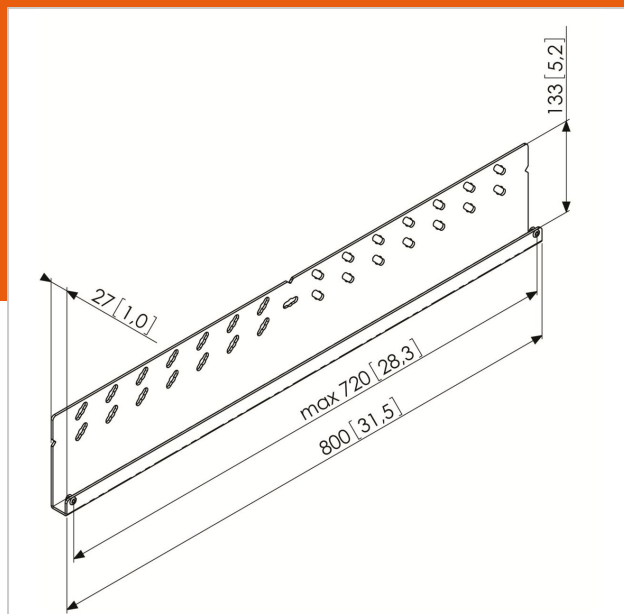

PFW 5808 Plaque murale pour interface écran

N° d'article (SKU)
Couleur

7311200
Noir

Principaux avantages

- Mise à niveau et installation faciles
- Modulaire

Vogel's Professional présente une nouvelle gamme de supports muraux modulaires pour de très grands moniteurs. Le support mural modulaire est spécialement conçu pour des écrans de 65 pouces et plus avec un support maximum de 1370x1400 mm et un poids maximum de 160 kg.

"Le support mural modulaire est doté d'une plaque murale (PFW 58xx) et de deux bandes d'écran (PFW 59xx). Vogel's propose 3 longueurs différentes de plaques murales 800, 1050 et 1450 mm et 3 longueurs différentes de bandes d'écran 800, 950 et 1450 mm. Avec ce concept modulaire, vous pouvez créer une solution de fixation pour pratiquement n'importe quel grand écran. Les caractéristiques sont les suivantes : - Fonction de réglage de niveau, pour une installation plus rapide. - Position d'entretien, pour une connexion aisée des câbles après l'installation - Possibilité d'ajouter un cadenas"

Spécifications

N° type produit	PFW 5808
N° d'article (SKU)	7311200
Couleur	Noir
EAN emballage unitaire	8712285319143
Certifié TÜV	Oui
Garantie	5 ans
Charge max. (kg)	160
Hauteur max. interface (mm)	133
Largeur max. interface (mm)	800
Fischer intégré	Oui
Profondeur max. interface (mm)	27
Modèle max. trous de fixations hor. (mm)	738
Dimensions max. écran (pouce)	103
Modèle min. trous de fixations hor. (mm)	100
Dimensions min. écran (pouce)	65