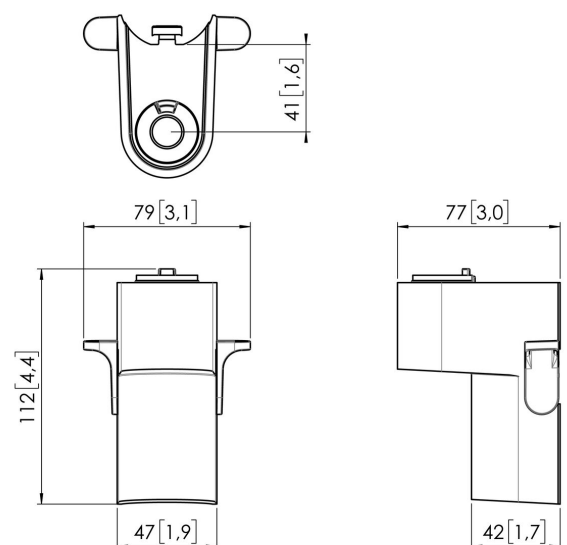

MOMO C201 Paalklem component, Motion (wit)

Belangrijke voordelen

- In hoogte verstelbaar
- Geschikt voor één, twee of een hele reeks monitoren
- Gemakkelijk en zonder gereedschap te monteren
- Flexibel modulair systeem
- TÜV gecertificeerd / 10 jaar garantie

Stel je ideale Monitor arm samen Het MOMO C201 Paalklem component is onderdeel van MOMO Motion en Motion+. Speciaal ontworpen voor montage aan de paal. Eindeloze mogelijkheden Met slechts enkele componenten kan je zelfs een multi-monitor opstelling maken. Zowel in rechte als gebogen positie. Je installeert de MOMO Monitor arm accessoires en componenten met slechts één inbusleutel, die slim in het product zit verwerkt. Je hebt dus altijd het juiste gereedschap bij de hand.

MOMO C201 Paalklem component, Motion (wit)

Specificaties

Artikelnummer (SKU)	7162011
Kleur	Wit
EAN enkele doos	8712285354168
Hoogte	112
Breedte	79
Diepte	77
TÜV-gecertificeerd	Ja
Garantie	10 jaar
Rotatie stop	True