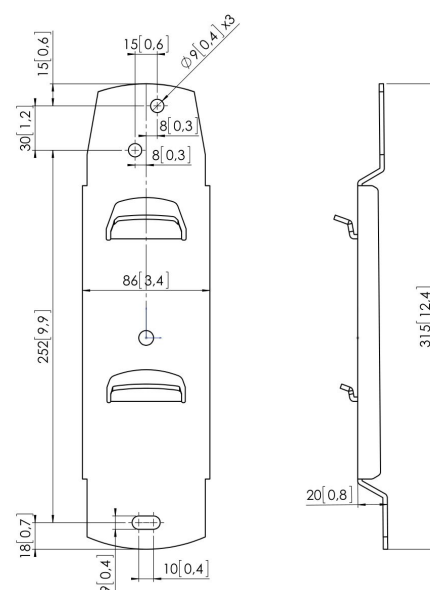

PFW 910 Display wall mount fixed

El modelo PFW 910 es un soporte de pared para pantalla LCD o de plasma, para montar televisores de 23 a 65 pulgadas planos o fijos en la pared (hasta 70 kg). NO incluye interfaz FAU 3150 ni FAU 3125.

PFW 910 Display wall mount fixed

Especificaciones

Número de artículo (SKU)	7319104
Color	Plateado
Caja individual EAN	8712285307843
Certificación TÜV	Si
Garantía	5 años
Carga máx. de peso (kg)	70
Tacos Fischer en el interior	Si
Distancia máx. a la pared (mm)	18
Tamaño máx. de pantalla (pulgadas)	65
Distancia mín. a la pared (mm)	18
Tamaño mín. de pantalla (pulgadas)	23