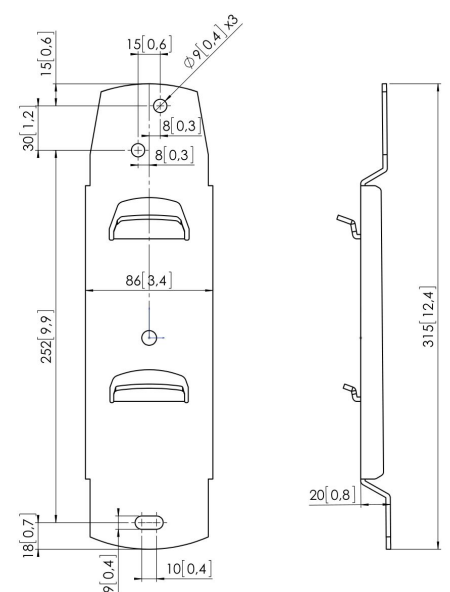

## PFW 910 Display wall mount fixed

El modelo PFW 910 es un soporte de pared para pantalla LCD o de plasma, para montar televisores de 23 a 65 pulgadas planos o fijos en la pared (hasta 70 kg). NO incluye interfaz FAU 3150 ni FAU 3125.

## PFW 910 Display wall mount fixed

# Especificaciones

Número de artículo (SKU)	7319104
Color	Plateado
Caja individual EAN	8712285307843
Certificación TÜV	Si
Garantía	5 años
Carga máx. de peso (kg/Lbs)	70 / 154.32
Tacos Fischer en el interior	Si
Distancia máx. a la pared (mm / inch)	18 / 0.71
Tamaño máx. de pantalla (pulgadas)	65
Distancia mín. a la pared (mm / inch)	18 / 0.71
Tamaño mín. de pantalla (pulgadas)	23