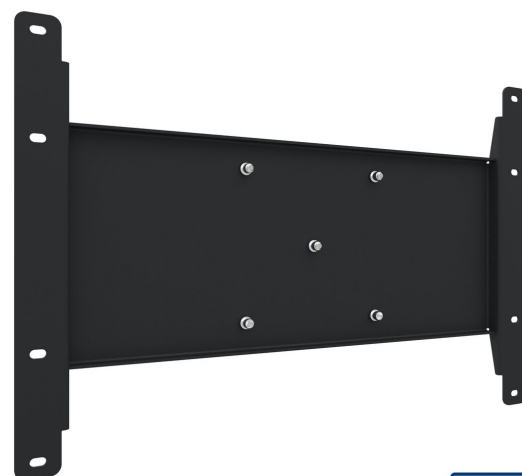

S063.0320 Supporto per display

Questo supporto, dotato di un accoppiamento a tre punti, è saldamente fissato allo schermo. Una scelta affidabile per il settore del noleggio.

**Smart
metals**
MOUNTING SOLUTIONS

S063.0320 Supporto per display

Smart
metals
INDUSTRIAL SOLUTIONS

Specifiche

Massimo peso di carico (kg)	80
Massimo peso di carico (Lbs)	176.37
Orientamento	Orizzontale / verticale
Lunghezza	430
Larghezza	640
Profondità	42
Numero dell'articolo (SKU)	S063.0320
EAN scatola singola	8718868872845
Colore	Nero
Garanzia	5 anni