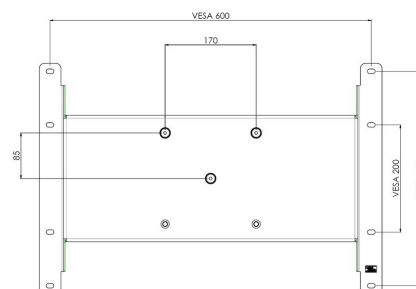

S063.0320 Supporto per display

Questo supporto, dotato di un accoppiamento a tre punti, è saldamente fissato allo schermo. Una scelta affidabile per il settore del noleggio.

**Smart
metals**
MOUNTING SOLUTIONS

S063.0320 Supporto per display

Smart
metals
INDUSTRIAL SOLUTIONS

Specifiche

Massimo peso di carico (kg)	80
Massimo peso di carico (Lbs)	176.37
Orientamento	Orizzontale / verticale
Lunghezza	430
Larghezza	640
Profondità	42
Numero dell'articolo (SKU)	S063.0320
EAN scatola singola	8718868872845
Colore	Nero
Garanzia	5 anni