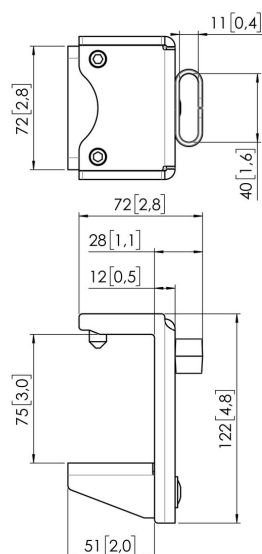

МОМО С103 Компонент настольная струбцина для Motion и Motion Plus (черный)

Главные преимущества

Создайте свой идеальный кронштейн для монитора MOMO С103 Компонент настольная струбцина является частью серий MOMO Motion и Motion+. Специально разработан для настольного монтажа. Бесконечные возможности Создайте многомониторную конфигурацию с помощью всего нескольких компонентов. Располагайте мониторы как прямо, так и под углом. Аксессуары и компоненты кронштейна для мониторов MOMO устанавливаются с помощью всего одного шестигранного ключа, заботливо включенного в комплект. Таким образом, нужный инструмент всегда будет у вас под рукой.