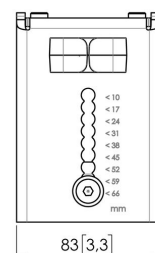

МОМО С103 Компонент настольная струбцина для Motion и Motion Plus (черный)

Главные преимущества

Создайте свой идеальный кронштейн для монитора MOMO С103 Компонент настольная струбцина является частью серий MOMO Motion и Motion+. Специально разработан для настольного монтажа. Бесконечные возможности Создайте многомониторную конфигурацию с помощью всего нескольких компонентов. Располагайте мониторы как прямо, так и под углом. Аксессуары и компоненты кронштейна для мониторов MOMO устанавливаются с помощью всего одного шестигранного ключа, заботливо включенного в комплект. Таким образом, нужный инструмент всегда будет у вас под рукой.