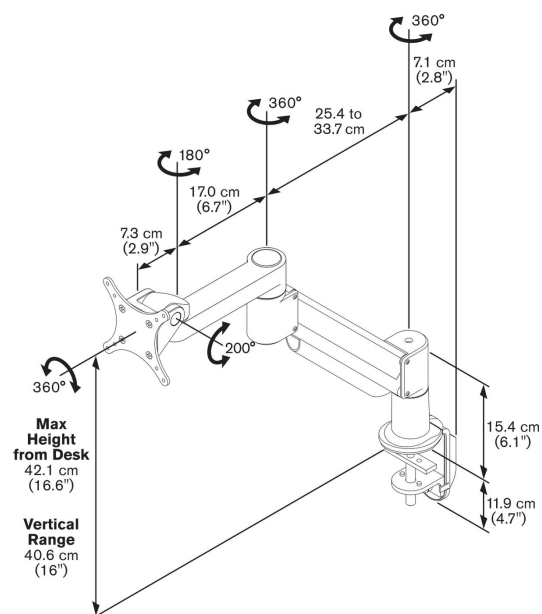

PFD 8543 Uchwyt ruchomy do monitora biały

Uchwyt biurkowy Vogel's jest zaprojektowany do intensywnego użytku profesjonalnego. Regulowane pierścienie, trzy punktowy system organizacji kabli i specjalny system montażu Flexmount dają niesamowitą funkcjonalność i wysoką jakość. Stylowy wygląd jest odpowiedni do każdego wnętrza i biurka.

PFD 8543 Uchwyt ruchomy do monitora biały

Specyfikacja

Numer artykułu (SKU)	7185431
Kolor	Biały
Kod EAN pojedynczego opakowania	8712285338953
Wysokość	421
Uchylny	Uchylny do 200°
Obrót	Do 360°
Gwarancja	10-letnia
Maks. nośność (kg)	11
Maks. wysokość części łączącej (mm)	115
Maks. szerokość części łączącej (mm)	115
Regulacja wysunięcia	True
Regulacja wysokości	True
Sprężyna gazowa	True
Maks. szerokość rozkładu otworów (mm)	100
Maks. rozmiar ekranu (cale)	29
Maks. odległość pomiędzy otworami montażowymi w pionie (mm)	100
Min. szerokość rozkładu otworów (mm)	75
Min. rozmiar ekranu (cale)	10
Min. odległość pomiędzy otworami montażowymi w pionie (mm)	75
Min. nośność (kg)	5.6
Liczba punktów obrotu	3