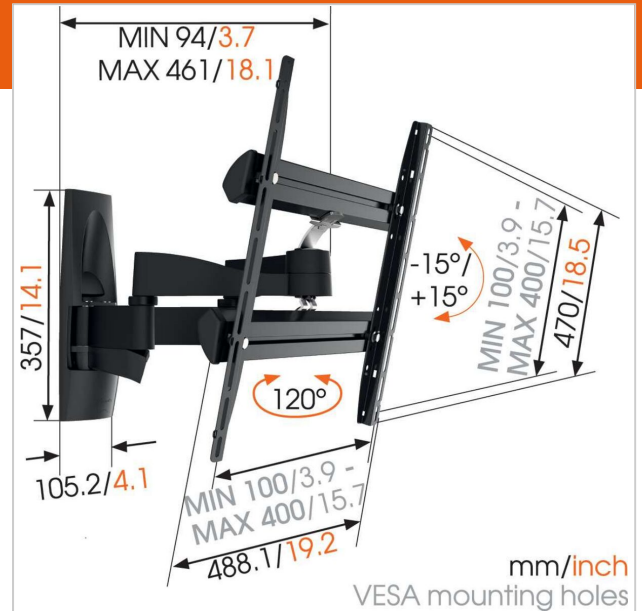

WALL 3250 Draaibare tv-beugel

Artikelnummer (SKU)

8354120

Kleur

Zwart

Belangrijke voordelen

- Ook geschikt voor een TV in een kast of nis
- Verberg je rommelige kabels
- Screen Protection System - voorkom dat je tv tegen de wand stoot
- Extra sterk - gemaakt voor zware tv's
- Teken het eerste boorgat gemakkelijk af met behulp van de TV Mount Guide App!

Draaibare tv-beugel met dubbele draagarmen

De WALL 3250 is speciaal voor extra grote en zware tv's. Het maximaal draagvermogen van de WALL 3250 is 35 kg. Een solide bevestiging voor tv's van 32" tot 55" (81-140 cm). De draaihoek is in totaal 120° en de kantelhoek is in totaal 15°.

Stevige constructie dankzij dubbele draagarmen, ook voor robuuste en zware tv's

De unieke constructie met twee draagarmen zorgt voor een stabiel en krachtig draagvermogen. Door het Screen Protection System voorkom je dat je tv de muur kan raken.

WALL 3250 Draaibare tv-beugel

VOGEL'S HOLDING BV 2019 (c) Alle rechten voorbehouden.
Drukfouten, technische aanpassingen en prijswijzigingen
voorbehouden.
Datum: 2019-06-25

www.vogels.com

Specificaties

Numer producttype	WALL 3250	Wat zit er in de doos
Artikelnummer (SKU)	8354120	
Kleur	Zwart	
EAN enkele doos	8712285335563	
Productgrootte	M	
TÜV-gecertificeerd	Ja	
Kantelen	Kantelsysteem tot 15°	
Draaien	Naar voren bewegend en draaibaar (tot 120°)	
Garantie	Levenslang	
Min. grootte beeldscherm (inch)	32	
Max. grootte beeldscherm (inch)	55	
Max. laadgewicht (kg)	35	
Min. hole pattern	100mm x 100mm	
Max. hole pattern	400mm x 400mm	
Max. formaat bout	M8	
Max. hoogte van interface (mm)	470	
Max. breedte van interface (mm)	488	
Kabeldoorvoersysteem	Kabelklem Geïntegreerd kabeldoorvoersysteem	
Max. afstand tot de muur (mm)	461	
Min. afstand tot de muur (mm)	94	
Aantal scharnierpunten	4	
Universeel of vast gatenpatroon	Universeel	