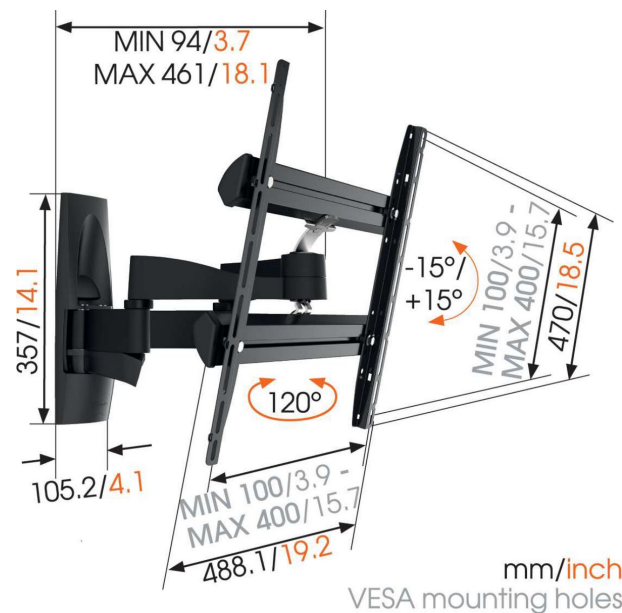

## WALL 3250 Draaibare tv-beugel

### Belangrijke voordelen

- Ook geschikt voor een TV in een kast of nis
- Verberg je rommelige kabels
- Screen Protection System - voorkom dat je tv tegen de wand stoot
- Extra sterk - gemaakt voor zware tv's
- Teken het eerste boorgat gemakkelijk af met behulp van de TV Mount Guide App!

### Draaibare tv-beugel met dubbele draagarmen

De WALL 3250 is speciaal voor extra grote en zware tv's. Het maximaal draagvermogen van de WALL 3250 is 35 kg. Een solide bevestiging voor tv's van 32" tot 55" (81-140 cm). De draaihoek is in totaal 120° en de kantelhoek is in totaal 15°.

# Specificaties

Artikelnummer (SKU)	8354120
Kleur	Zwart
EAN enkele doos	8712285335563
Productgrootte	M
TÜV-gecertificeerd	Ja
Kantelen	Kantelsysteem tot 15°
Draaien	Naar voren bewegend en draaibaar (tot 120°)
Garantie	Levenslang
Min. grootte beeldscherm (inch)	32
Max. grootte beeldscherm (inch)	55
Max. laadgewicht (kg/Lbs)	35 / 77.16
Min. hole pattern	100mm x 100mm
Max. hole pattern	400mm x 400mm
Max. formaat bout	M8
Max. hoogte van interface (mm)	470
Max. breedte van interface (mm)	488
Kabeldoorvoersysteem	Kabelklem Kabeldoorvoersysteem geïntegreerd in arm
Certificeringen	TÜV
Max. afstand tot de muur (mm / inch)	461 / 18.15
Max. horizontaal gatenpatroon (mm)	400
Max. verticaal gatenpatroon (mm)	400
Min. afstand tot de muur (mm / inch)	94 / 3.70
Aantal scharnierpunten	4
Universeel of vast gatenpatroon	Universeel