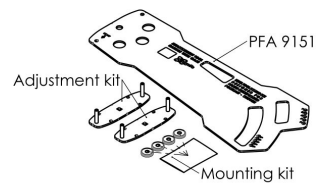

PFA 9151 Barco UniSee spacer curved portrait videowall, 1/3/5/7/9°

Door middel van de PFA 9151 Barco UniSee spacer (portrait orientatie) kunnen de Barco UniSee schermen eenvoudig geïnstalleerd worden als een curved opstelling. De spacer kan gebruikt worden voor hoeken van 1,3,5,7,9 graden.

PFA 9151 Barco UniSee spacer curved portrait videowall, 1/3/5/7/9°

Specificaties

Artikelnummer (SKU)	7291514
Kleur	Roestvrij staal
EAN enkele doos	8712285344220
Garantie	5 jaar

VOGEL'S HOLDING BV (©)

Alle rechten voorbehouden.
Drukfouten, technische
aanpassingen en prijswijzigingen
voorbehouden.