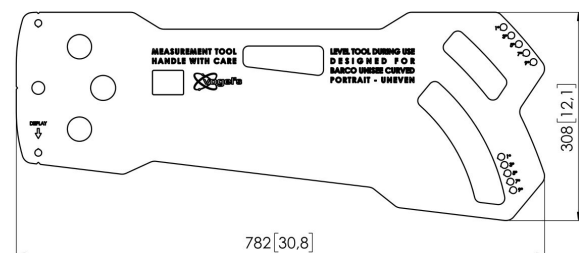

PFA 9151 Barco UniSee spacer curved portrait videowall, 1/3/5/7/9°

Door middel van de PFA 9151 Barco UniSee spacer (portrait orientatie) kunnen de Barco UniSee schermen eenvoudig geïnstalleerd worden als een curved opstelling. De spacer kan gebruikt worden voor hoeken van 1,3,5,7,9 graden.

PFA 9151 Barco UniSee spacer curved portrait videowall, 1/3/5/7/9°

Specificaties

Artikelnummer (SKU)	7291514
Kleur	Roestvrij staal
EAN enkele doos	8712285344220
Garantie	5 jaar

VOGEL'S HOLDING BV (©)

Alle rechten voorbehouden.
Drukfouten, technische
aanpassingen en prijswijzigingen
voorbehouden.